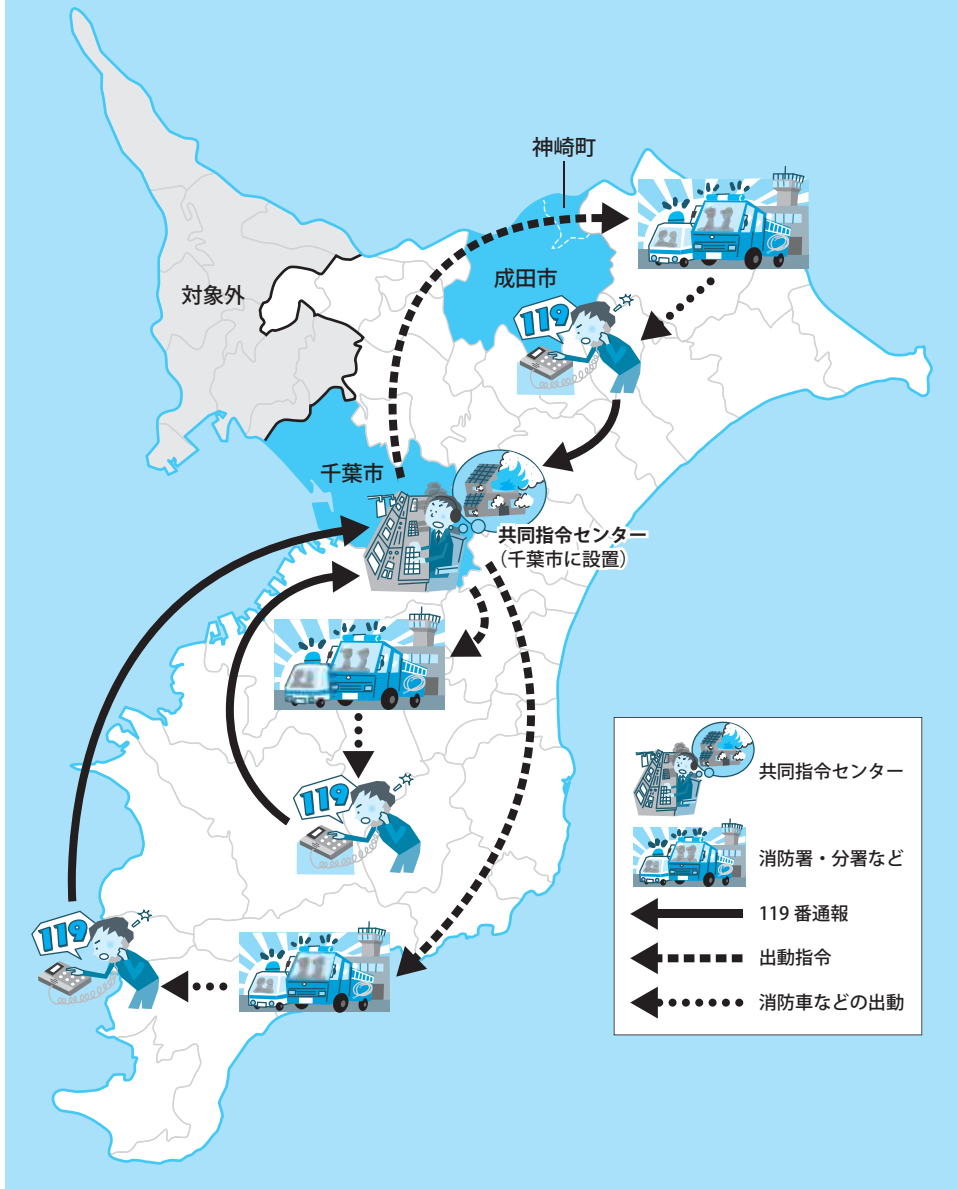

12月18日から

# 119番の受付場所が変わります

現在、市内からの119番通報は市消防本部で受信していますが、平成24年12月18日(火)から千葉市にある「ちば消防共同指令センター」につながります。これにより119番通報の受信能力が向上し情報の共有化が行われるため、より確実な消防活動が可能となります。

## 119番通報の方法に変更はありません

慌てず次の内容を伝えてください

**場所を伝える場合**…成田市〇〇町〇〇番地と近くの目標となる建物や店など  
(冒頭に成田市からの通報であることを伝えてください)

**救急の場合**…年齢、性別、現在の症状、出血の有無、けが人の数など

**火災の場合**…燃えているもの、逃げ遅れの人数、けが人など

自宅や事業所などからの119番通報は、通報場所が特定されるため、なるべく固定電話を利用してください。

### 消防テレホンサービス

消防車がどこに出動しているか知りたいときは「消防テレホンサービス」(☎24-3838)で確認することができます。