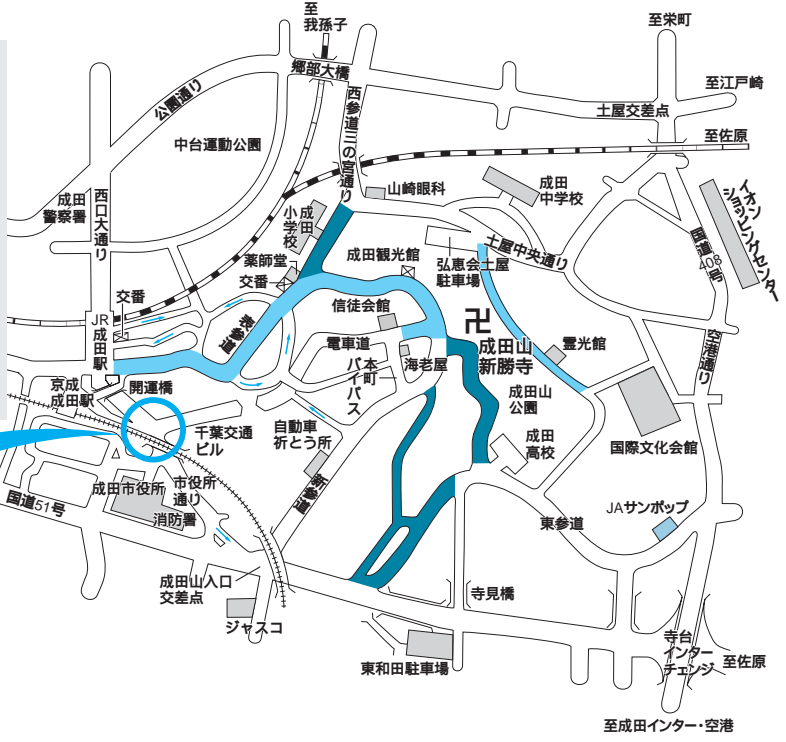

年末年始の
お知らせ

交通規制や ごみの収集が変更されます

交通規制図 (第1種交通規制)

規制日時

12月31日(金) 午後9時~1月1日(祝)
午後6時
1月2日(日)~7日(金)と1月中の日曜日・祝日...午前9時30分~午後5時

- 車両通行止 (特に急を要する指定車を除く)
- 車両通行制限 (指定車、原動機付自転車、タクシー、規制区内に保管場所がある車両を除く)
- 一方通行

指定方向外通行禁止

交通規制図 (第2種交通規制)

注...普通自動車(道路交通法)以上の車両は通り抜けできません。

規制日時

1月8日(土)~31日(月)(日曜日・祝日を除く)

- 午前10時~午後4時 車両通行止め (特に急を要する指定車を除く)
- 午前11時~午後3時 車両通行制限 (指定車、原動機付自転車、タクシー、規制区内に保管場所がある車両を除く)
- 一方通行
- ⊘ 午前10時~午後4時 車両進入禁止 (事業用のバス、指定車、原動機付自転車、タクシー、規制区内に保管場所がある車両を除く)

成田山を中心に実施されます
年末から正月にかけて、参拝客などで成田山を中心に市街地が混雑します。そこで、交通の安全と混雑の緩和を図るために、第1種(規制図)と第2種(規制図)に分けて交通規制が行われます。

くわしくは成田警察署 ☎27-0110へ。

車両の通行が規制されますのでご注意ください。ただし、規制区域内に保管場所がある車両は、規制対象から除かれます。

交通規制

ごみの収集

年末は31日まで
年始は3日から

年内は、12月31日(金)まで市内全域で通常通り収集を行います。

また、年始は1月3日(月)から通常の日程で収集を始めます。ただし、成田・地区(左図参照)は、1月中の収集が夜間になります。これらの地区では、収集日の午後6時まで、いつもの集積所に「ごみを出してください」となりますので、収集日の午前8時30分までに、いつもの集積所に

ごみを出してください。

直接搬入は 分別して各処理施設へ

事業所や飲食店などの「ごみや、大掃除などで出るごみを処理施設に直接搬入する場合は、「燃やせるごみ」は必ずみ清掃工場に、「ビニール・プラスチック類」「ビン・カン・ガラス」「金物・陶磁器類」はリサイクルプラザに、それぞれ分別して搬入してください。