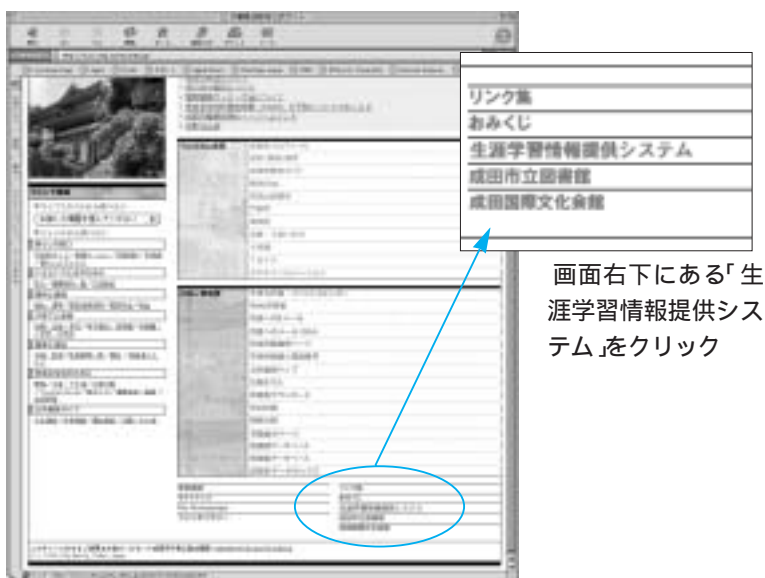

生涯学習情報提供システムの利用方法

成田市のホームページにアクセス