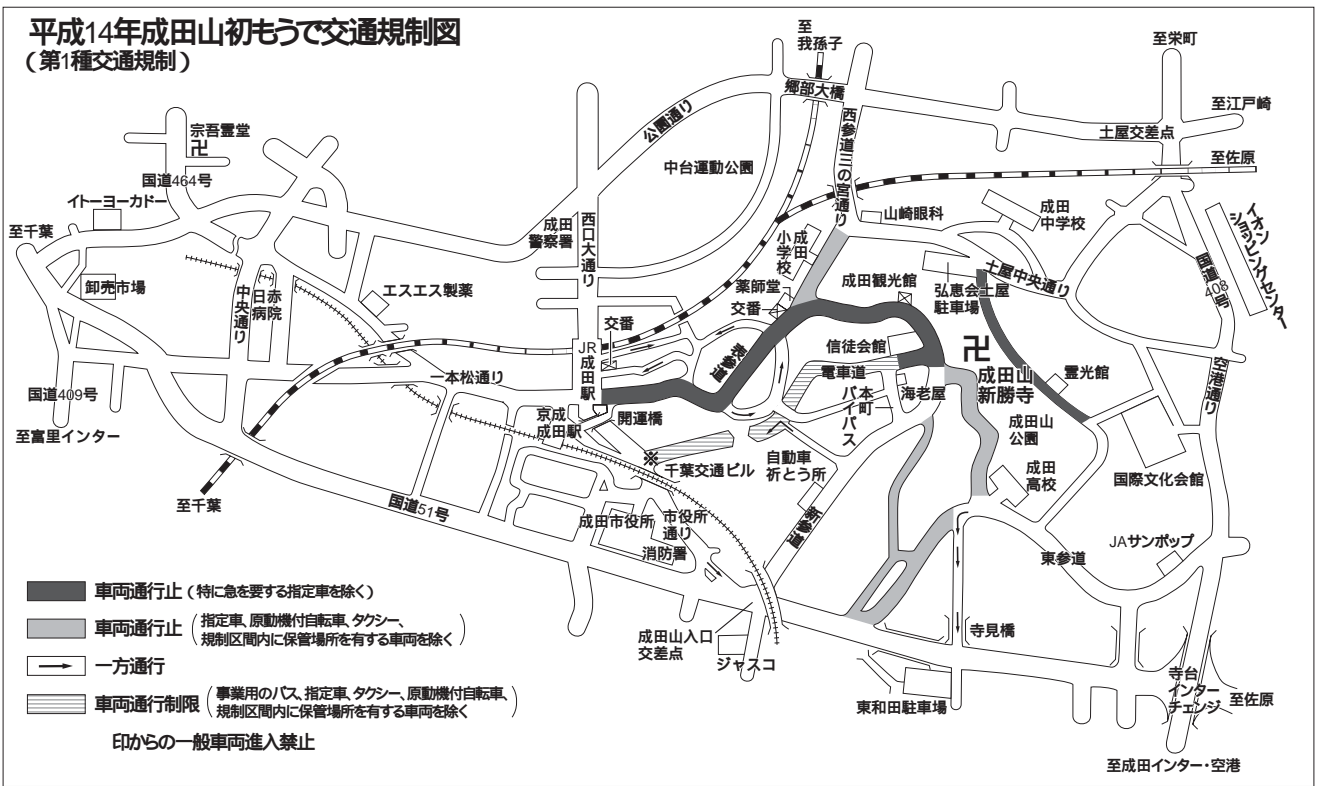

年末年始のお知らせ

市街地での交通規制や ごみの収集の変更が

交通規制

成田山を中心に
実施されます

年末から正月にかけて、参拝客などで成田山を中心に市街地が混雑します。そこで、交通安全と混雑の緩和を図るために、次のとおり第1種と第2種に分けて交通規制が行われます。一般車両などの通行が規制されますのでご注意ください。ただし、規制区域内に保管場所がある車は、規制対象から除かれます。

第1種交通規制

規制日時

- ○12月31日(月)…午後9時～1月1日(祝)午後6時
- ○1月2日(水)・3日(木)…午

第2種交通規制

- ○特に急を要する指定車だけが通れる車両通行止め区域
- ○指定車、原動機付自転車、タクシー、規制区域内に保管場所のある車両だけが通れる車両通行止め区域
- ○事業用のバス、指定車、原動機付自転車、タクシー、規制区域内に保管場所のある車両だけが通れる車両通行制限区域

規制日時 1月8日(火)～31日

(木)(日曜日・祝日を除く)…午前9時30分～午後5時30分
○1月4日(金)～7日(月)と1月中の日曜日・祝日…午前9時30分～午後5時
規制内容 1 次のとおり3種類の区域に分けて規制されます(下図参照)
○特に急を要する指定車だけが通れる車両通行止め区域
○指定車、原動機付自転車、タクシー、規制区域内に保管場所のある車両だけが通れる車両通行止め区域
○事業用のバス、指定車、原動機付自転車、タクシー、規制区域内に保管場所のある車両だけが通れる車両通行制限区域

くわしくは成田警察署(☎2701110)へ。