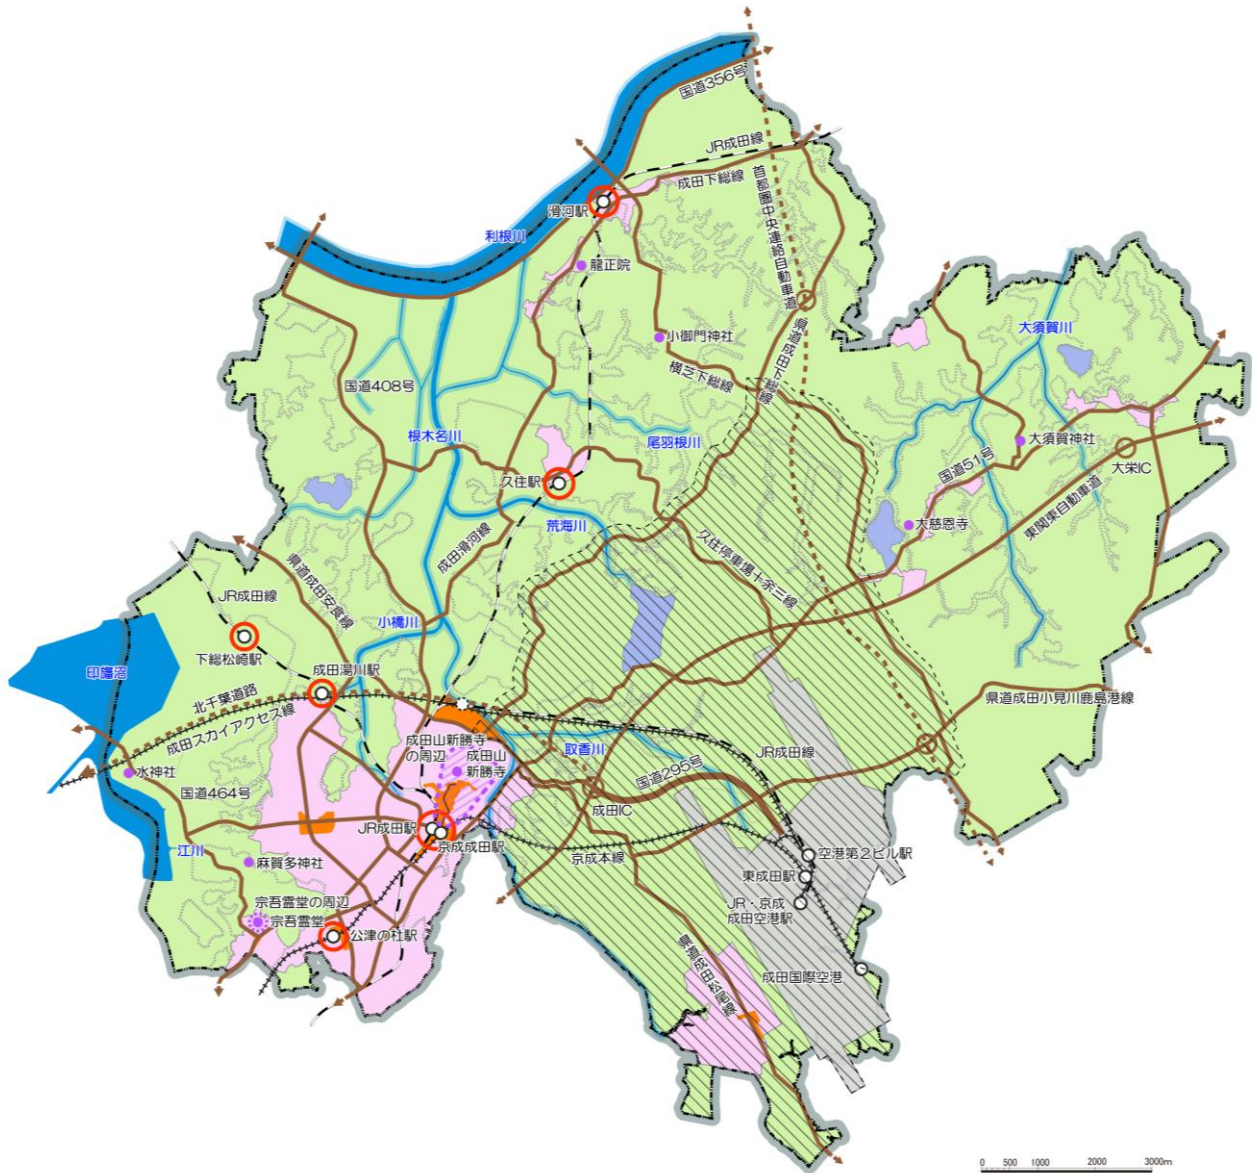

景観類型図

凡例

景観ゾーン	 里地景観ゾーン	 工業地景観ゾーン	景観拠点	 歴史景観拠点	景観軸	 沿道沿線景観軸
	 住宅市街地景観ゾーン	 成田国際空港周辺景観ゾーン		景観拠点		 駅周辺景観拠点
	 商業地景観ゾーン					