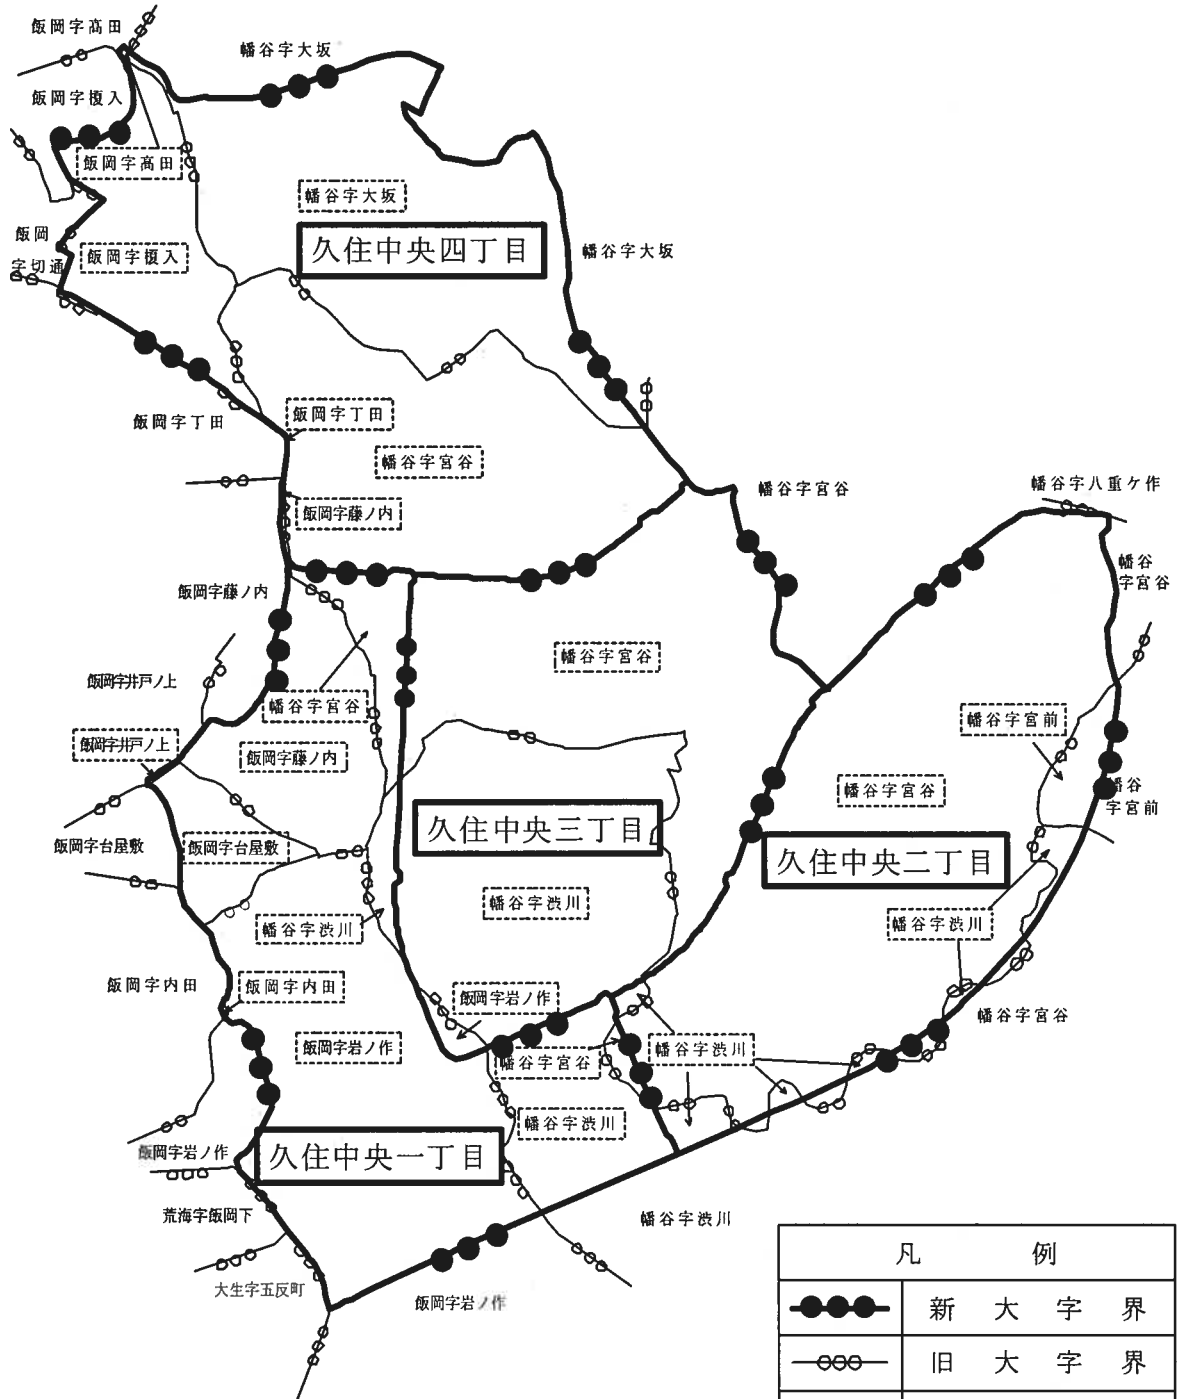

# 位置図

凡 例	
●●●●	新 大 字 界
—○○—	旧 大 字 界
—○○	旧 字 界
飯岡字岩ノ作	旧 大 字 ・ 字 名
久住中央一丁目	新 大 字 名