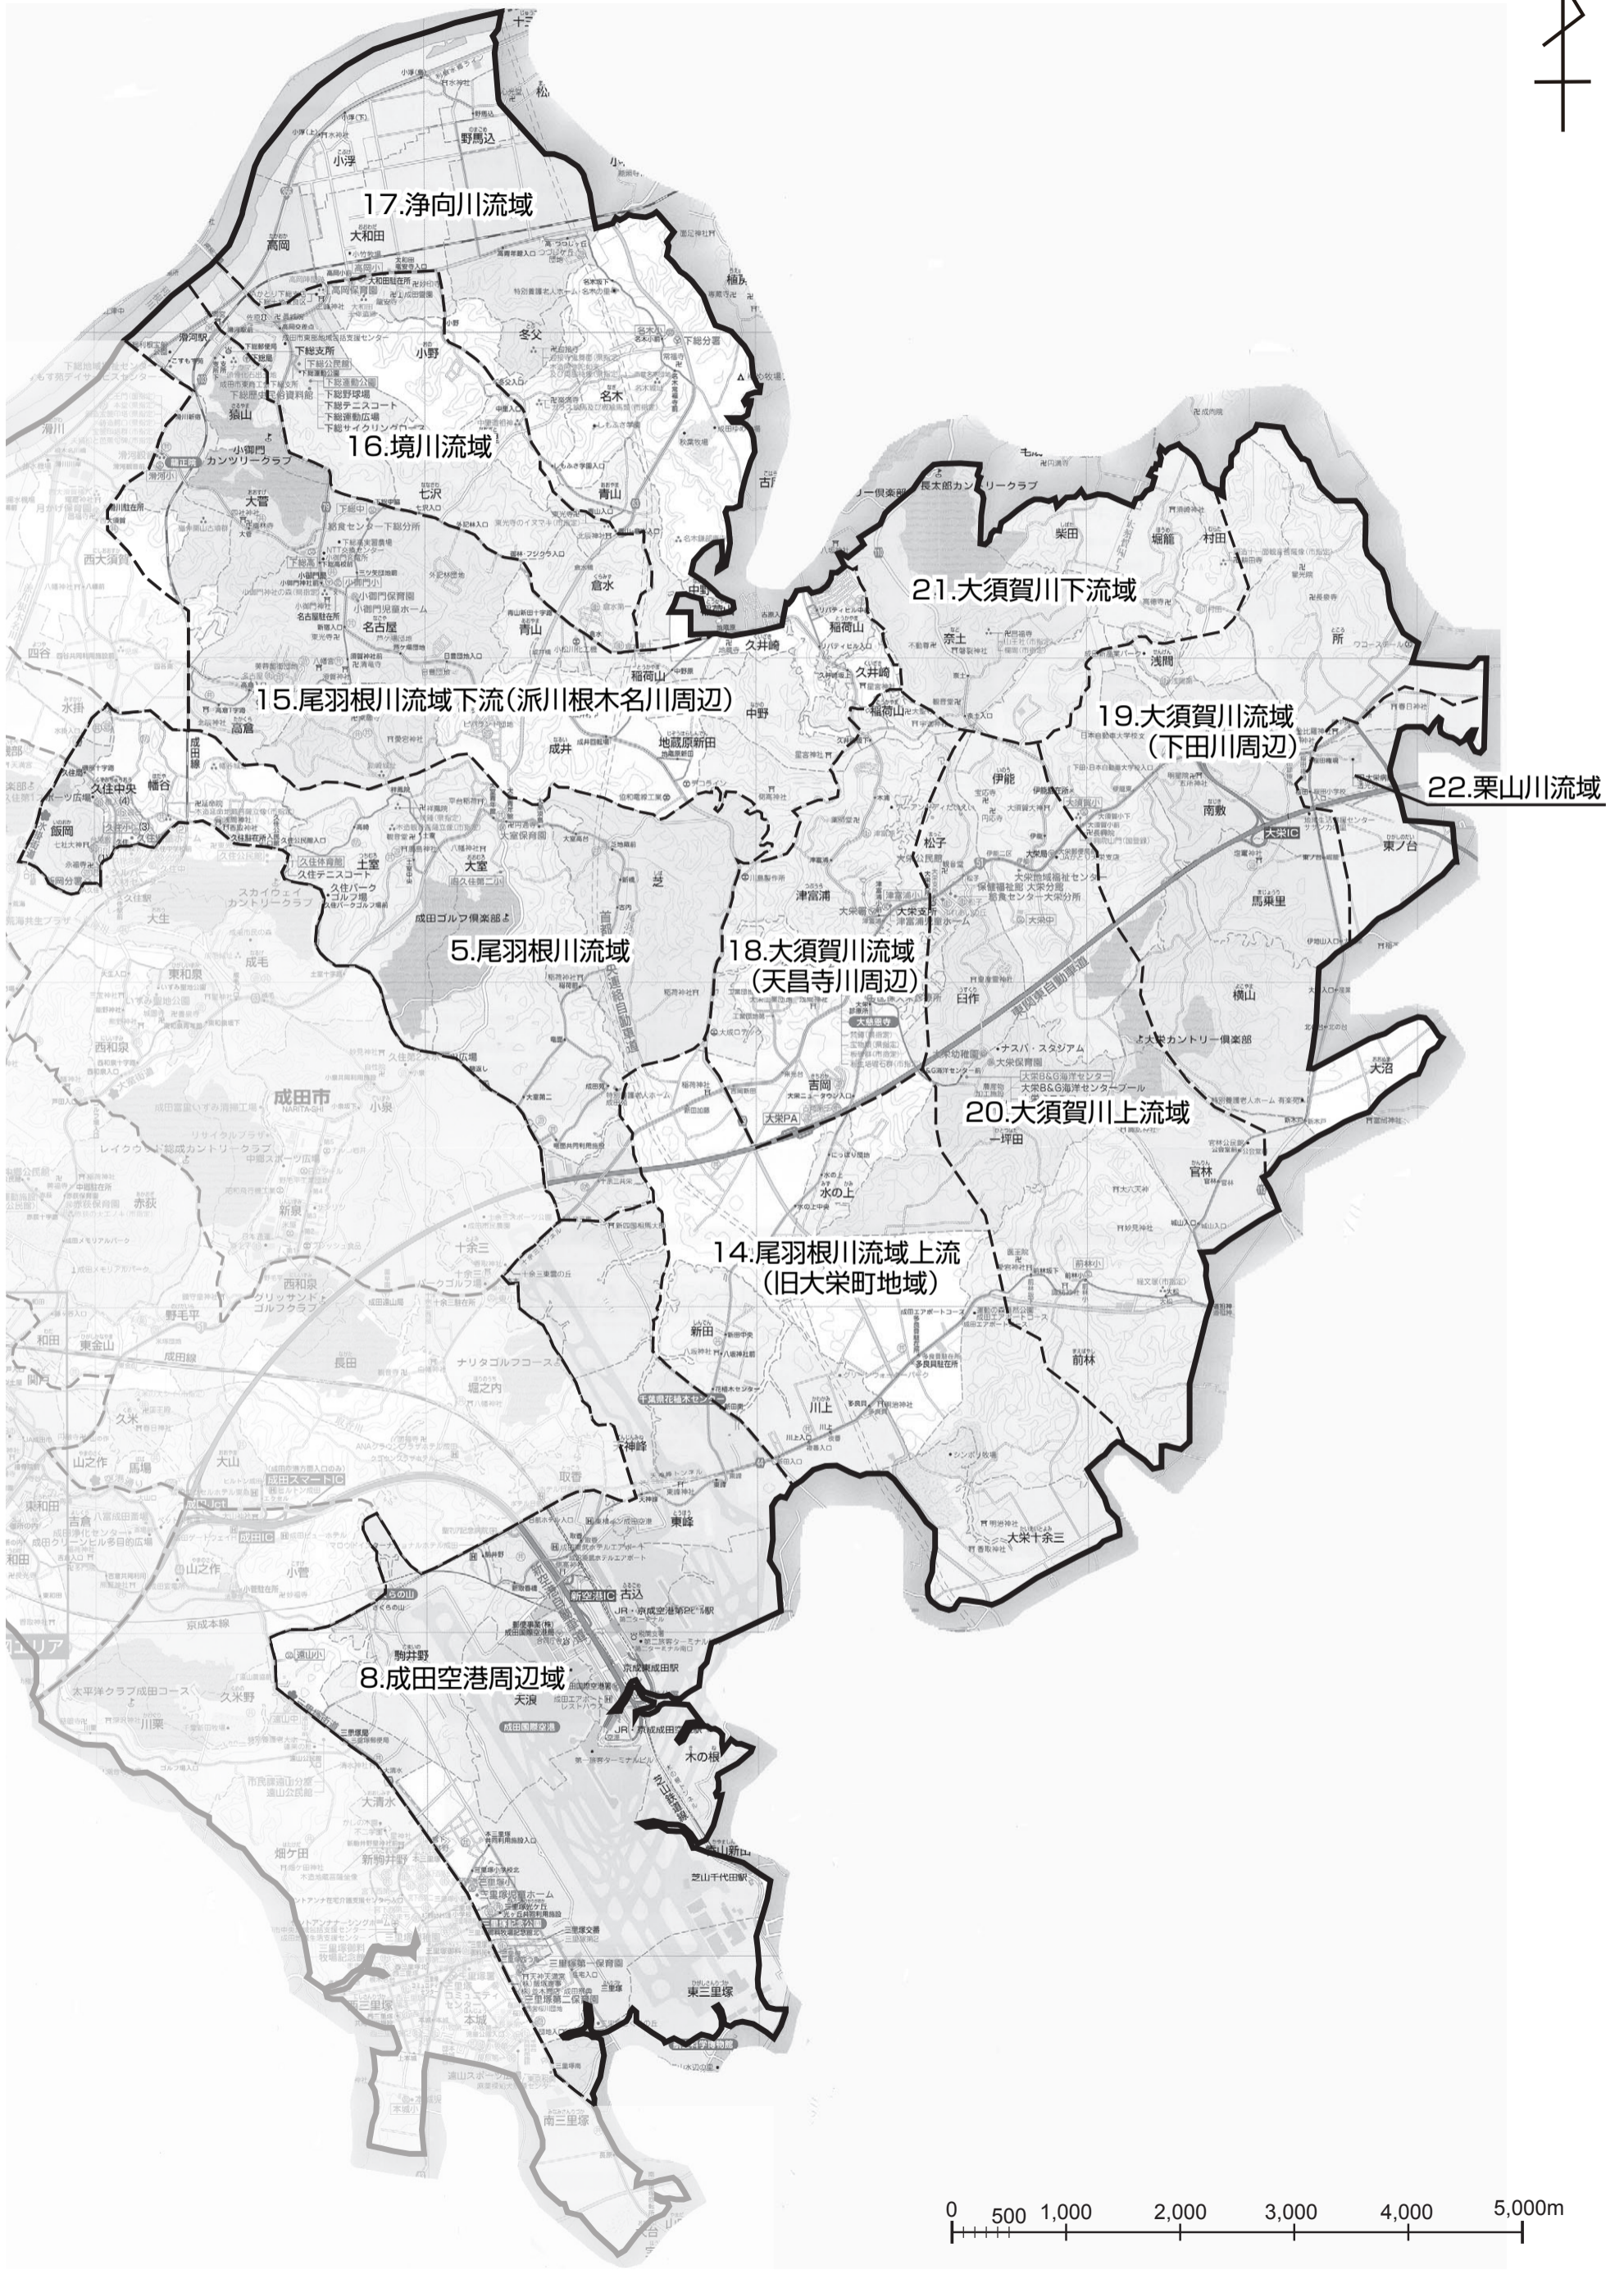

成田市生き物調査 調査ブロック位置分割図 1/2

成田市生き物調査 調査ブロック位置分割図 2/2

0 500 1,000 2,000 3,000 4,000 5,000m

成田市生き物調査 調査ブロック位置分割図 1/2

No.	ブロック名称
1	根木名川下流域
2	根木名川中～下流域
3	根木名川中流域
4	根木名川上流域
6	荒海川流域
7	取香川流域
9	十日川流域
10	小橋川流域
11	印旛沼周辺域
12	江川流域
13	根木名川下流域 (旧下総町地域)

成田市生き物調査 調査ブロック位置分割図 2/2

No.	ブロック名称
5	尾羽根川流域
8	成田空港周辺域
14	尾羽根川流域上流 (旧大栄町地域)
15	尾羽根川流域下流 (派川根木名川周辺)
16	境川流域
17	浄向川流域
18	大須賀川流域 (天昌寺川周辺)
19	大須賀川流域 (下田川周辺)
20	大須賀川上流域
21	大須賀川下流域
22	栗山川流域