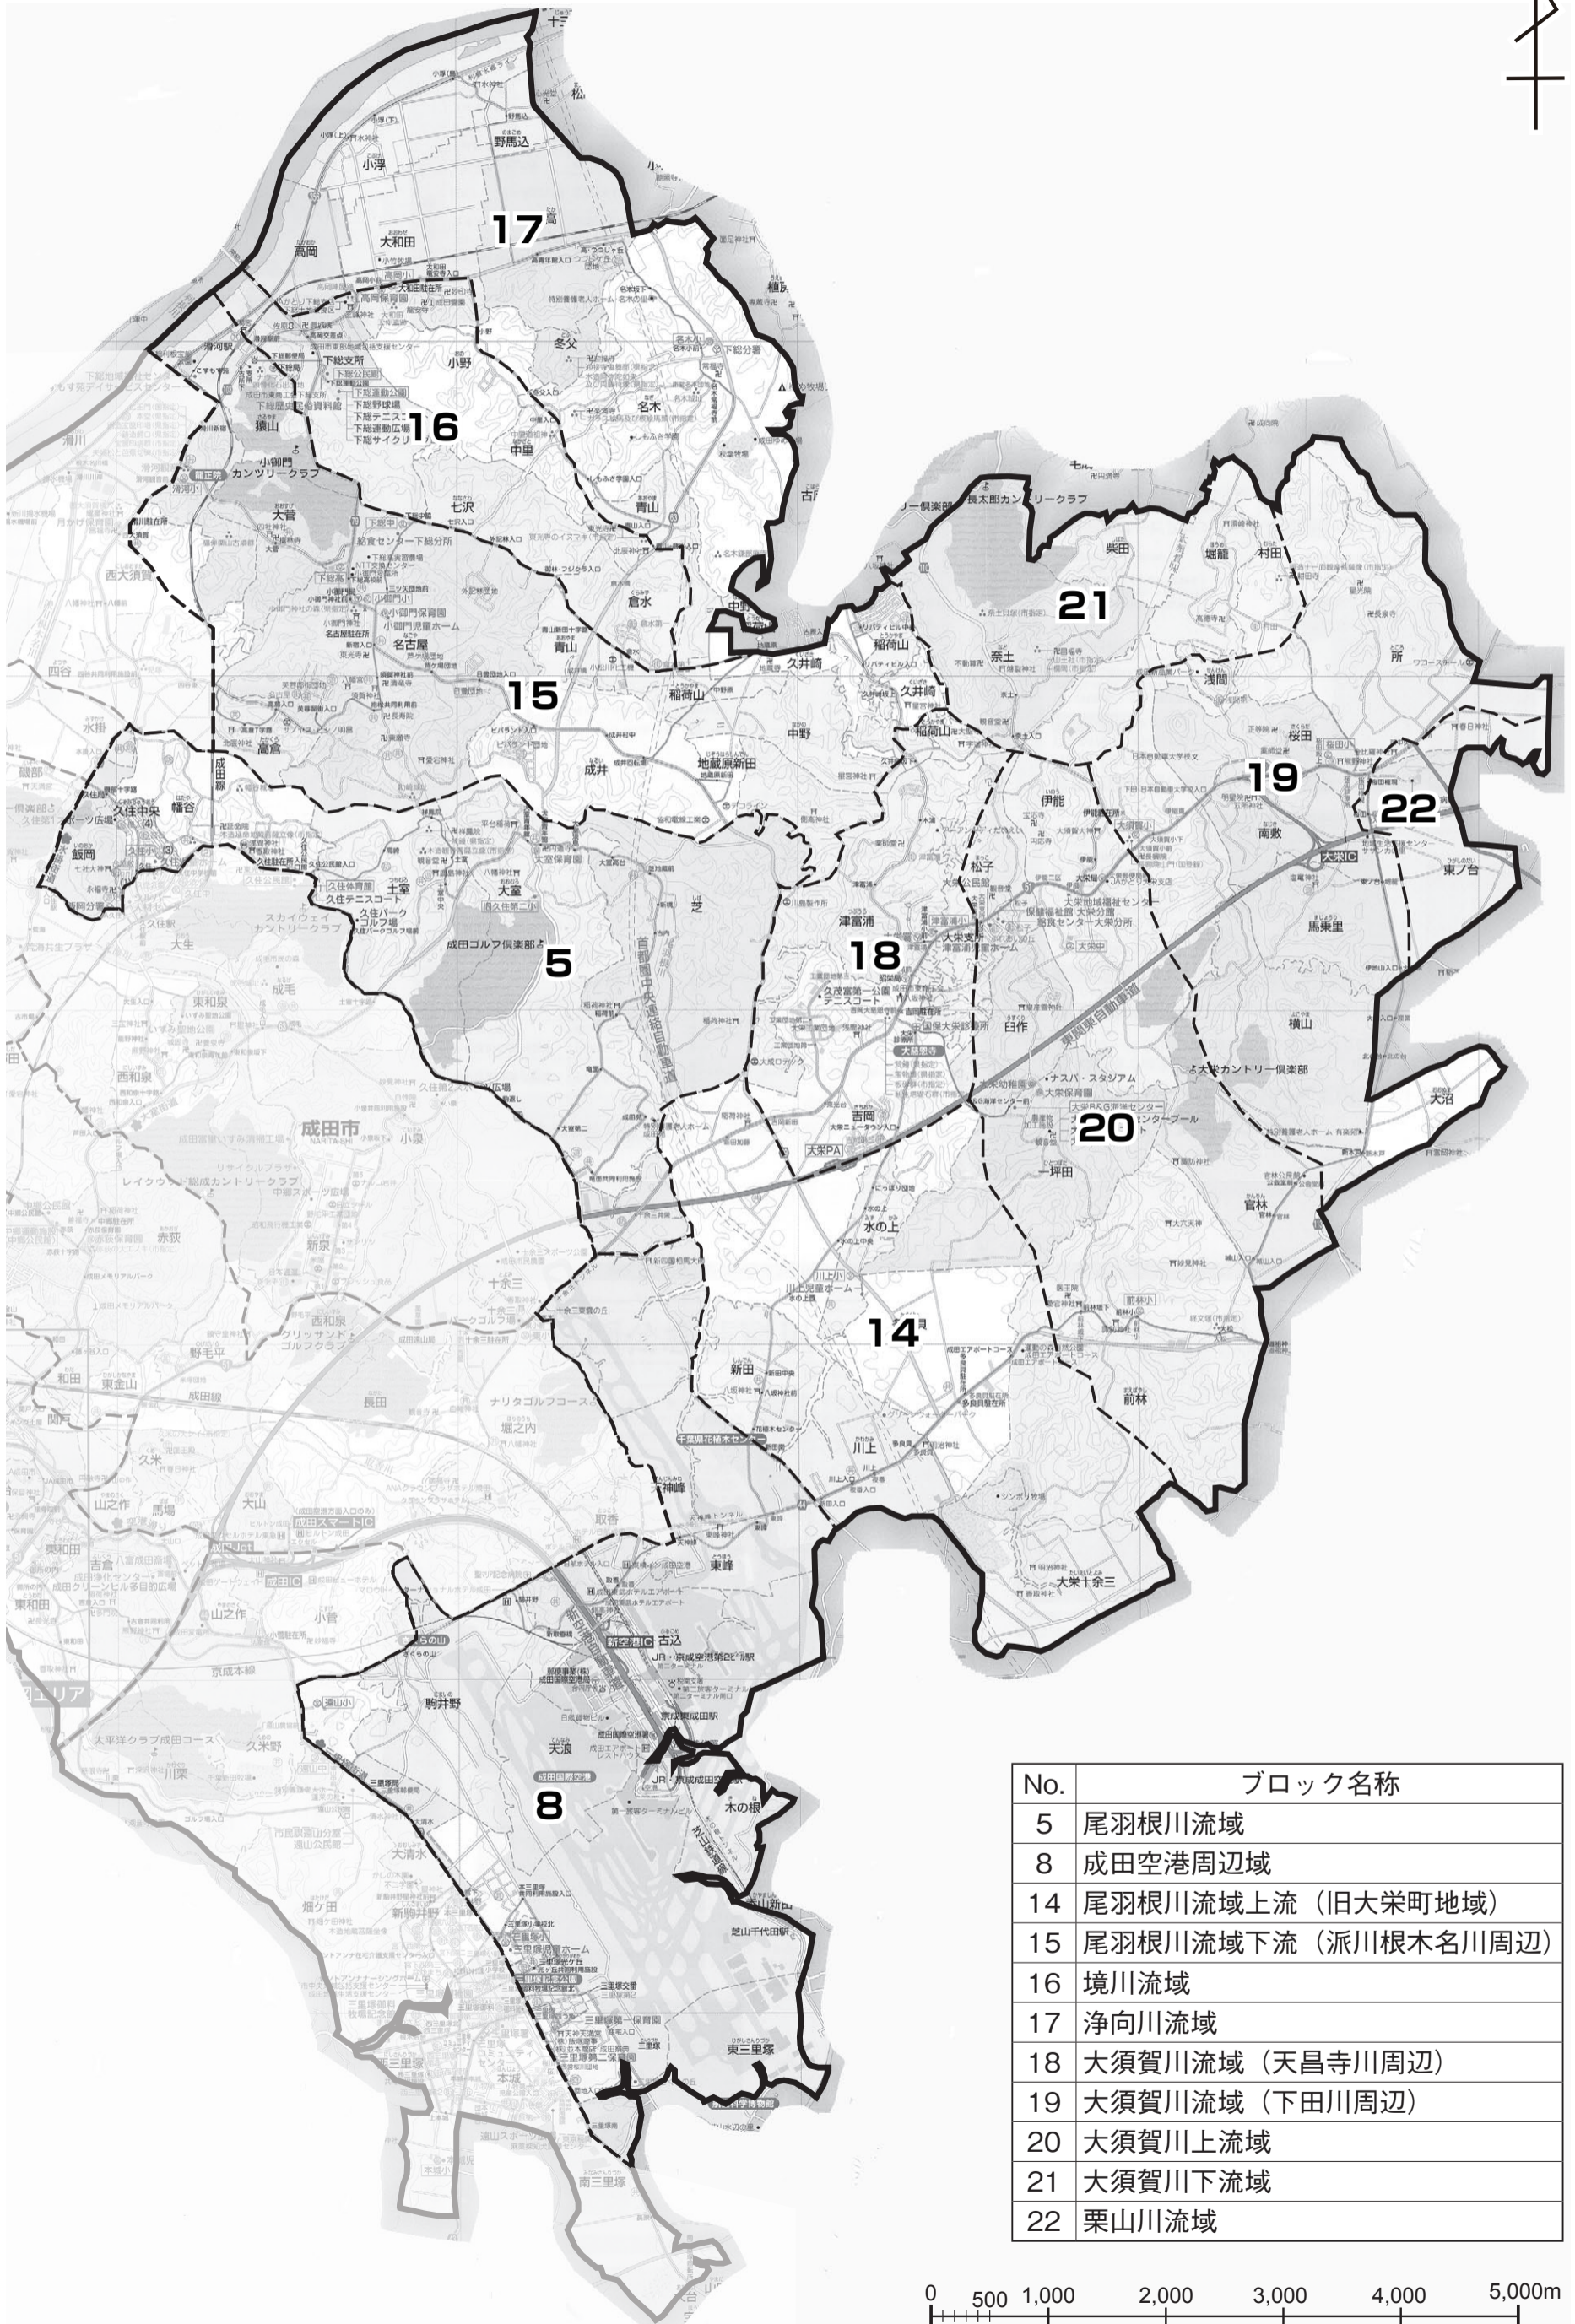

成田市生き物調査 調査ブロック位置分割図 1/2

成田市生き物調査 調査ブロック位置分割図 2/2

0 500 1,000 2,000 3,000 4,000 5,000m

成田市生き物調査 調査ブロック位置分割図 1/2

No.	ブロック名称
1	根木名川下流域
2	根木名川中～下流域
3	根木名川中流域
4	根木名川上流域
6	荒海川流域
7	取香川流域
9	十日川流域
10	小橋川流域
11	印旛沼周辺域
12	江川流域
13	根木名川下流域 (旧下総町地域)

成田市生き物調査 調査ブロック位置分割図 2/2

No.	ブロック名称
5	尾羽根川流域
8	成田空港周辺域
14	尾羽根川流域上流 (旧大栄町地域)
15	尾羽根川流域下流 (派川根木名川周辺)
16	境川流域
17	浄向川流域
18	大須賀川流域 (天昌寺川周辺)
19	大須賀川流域 (下田川周辺)
20	大須賀川上流域
21	大須賀川下流域
22	栗山川流域