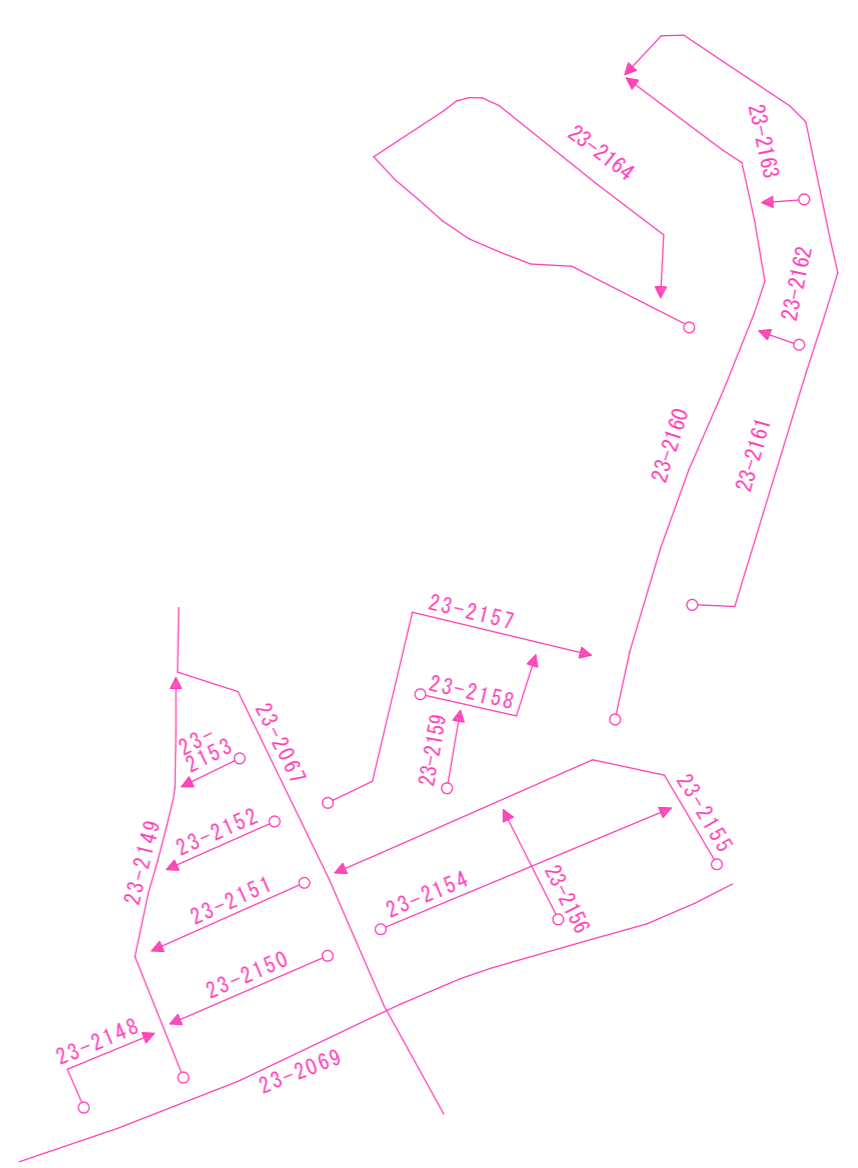

① 大栄ニュータウン地区拡大図