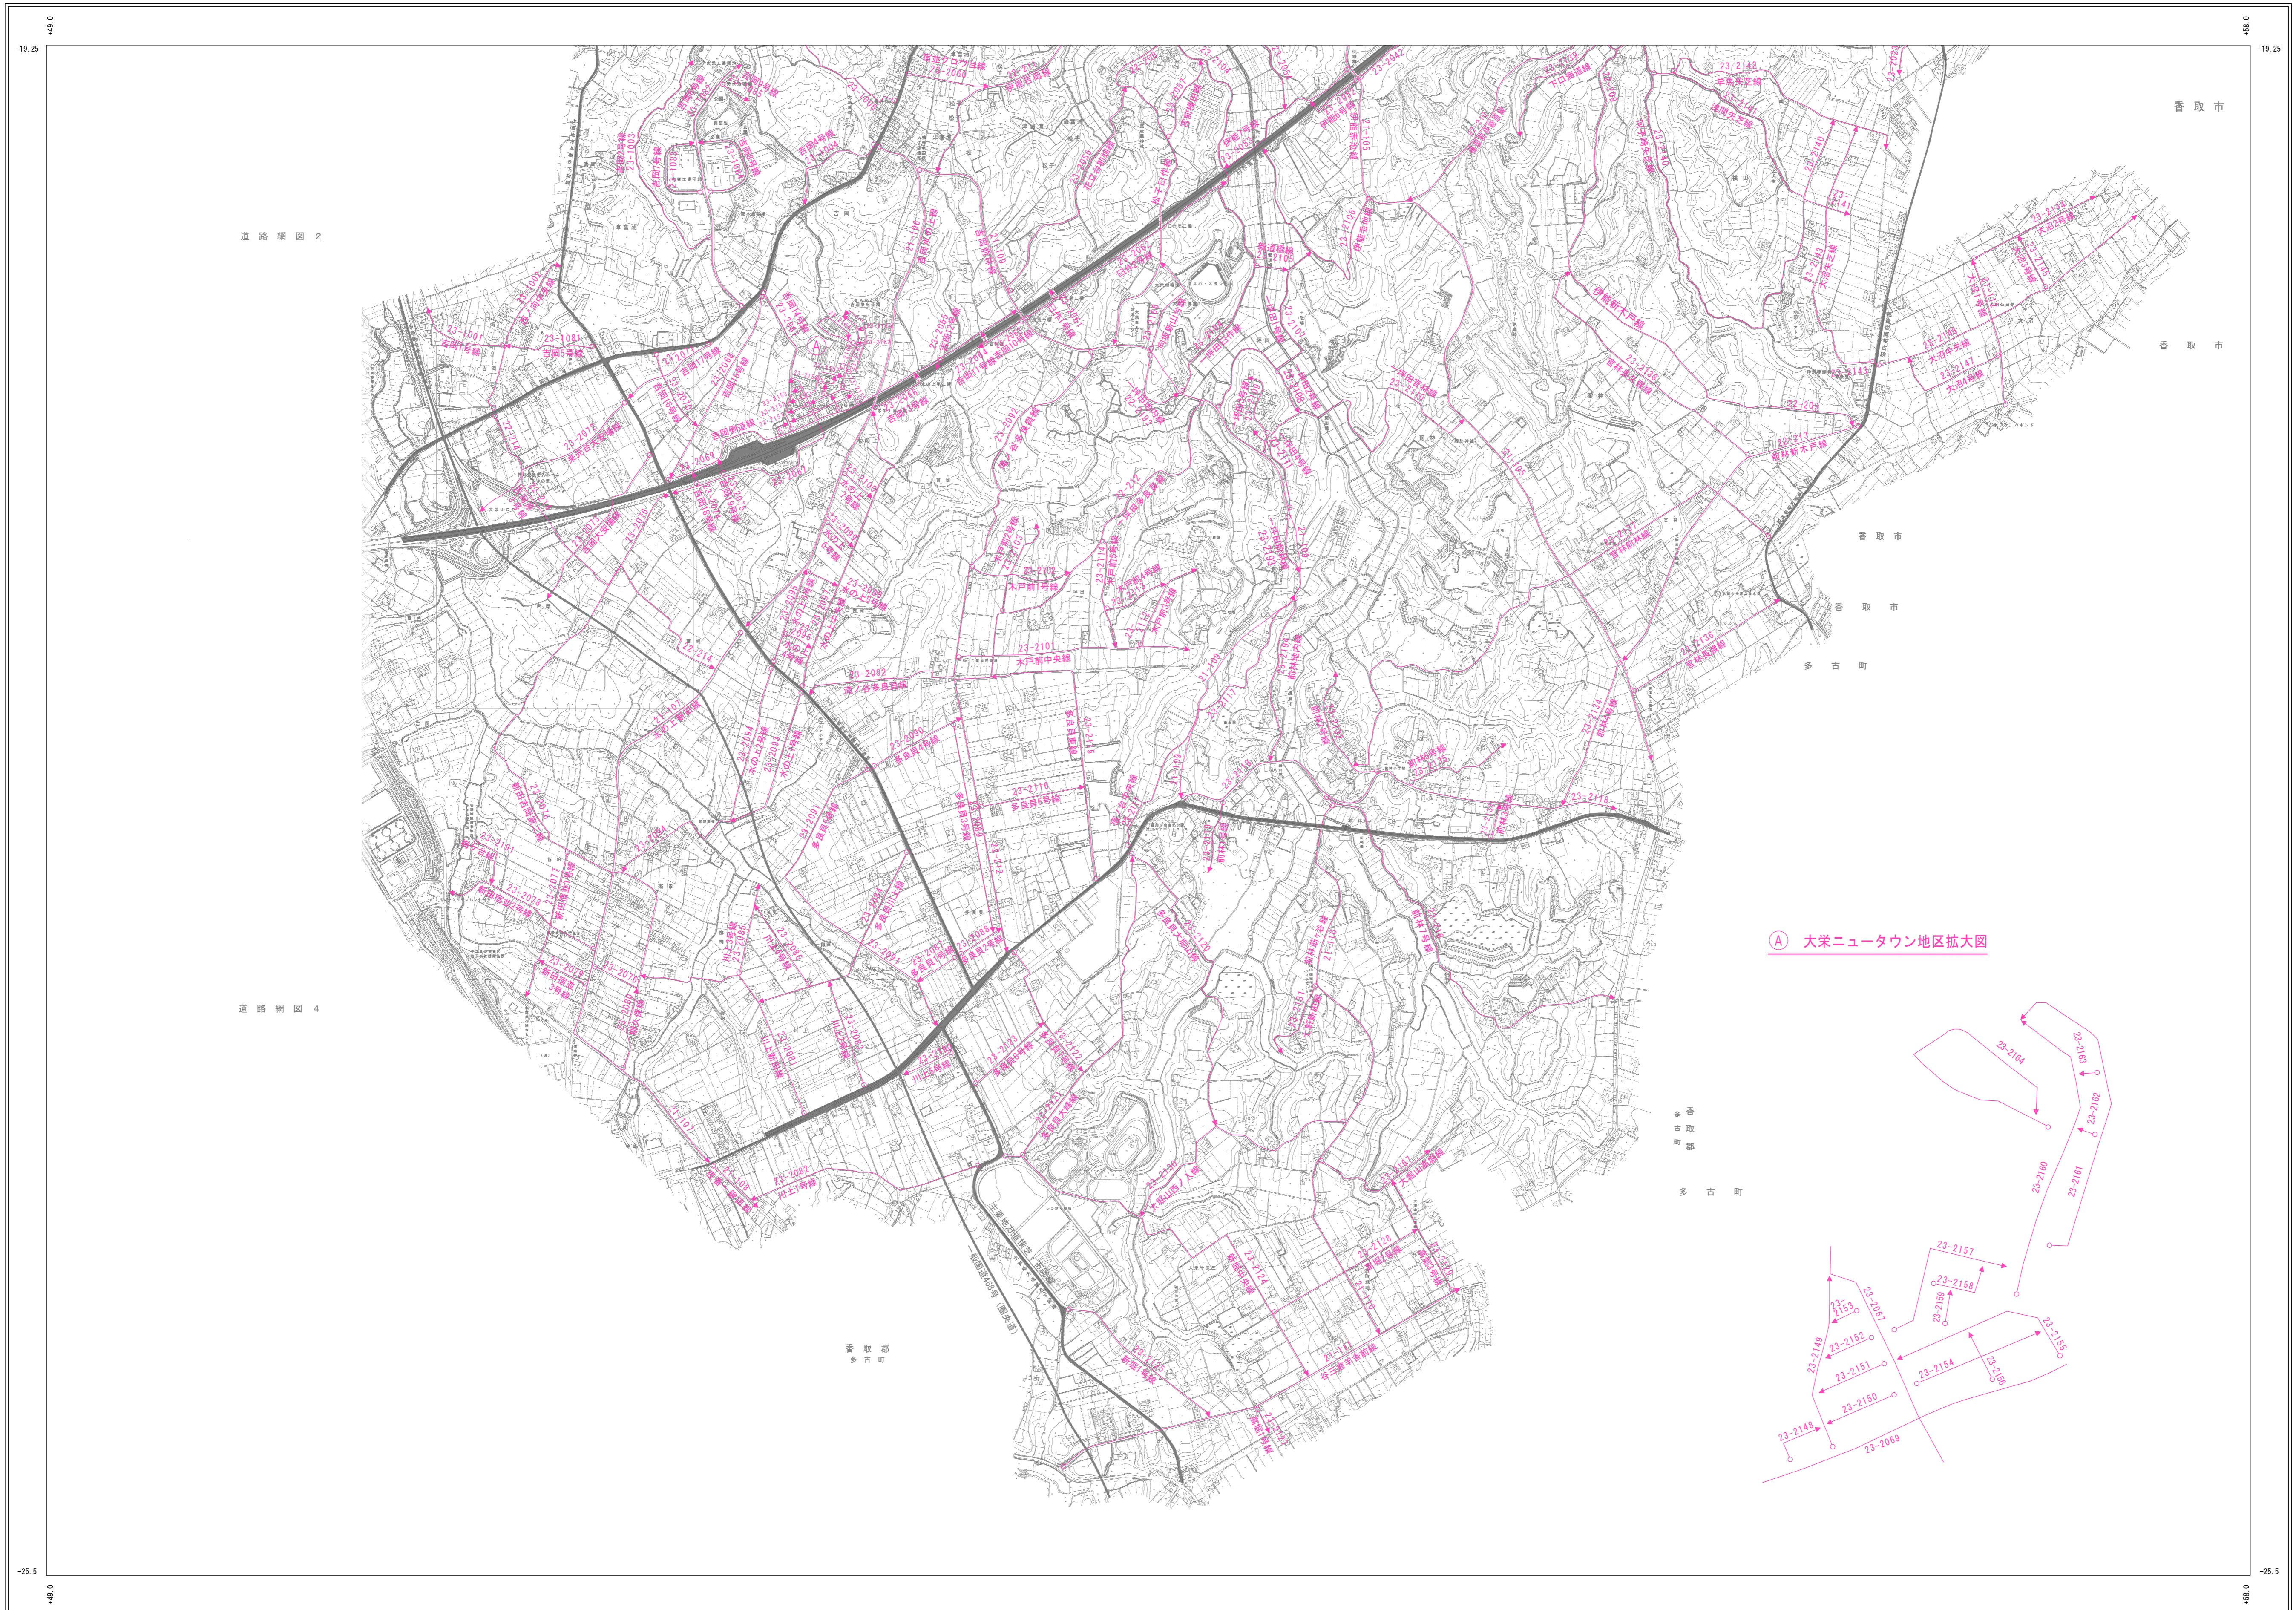

成田市道路網図9 (大栄地区2 / 2)

道路網図 2

道路網図 4