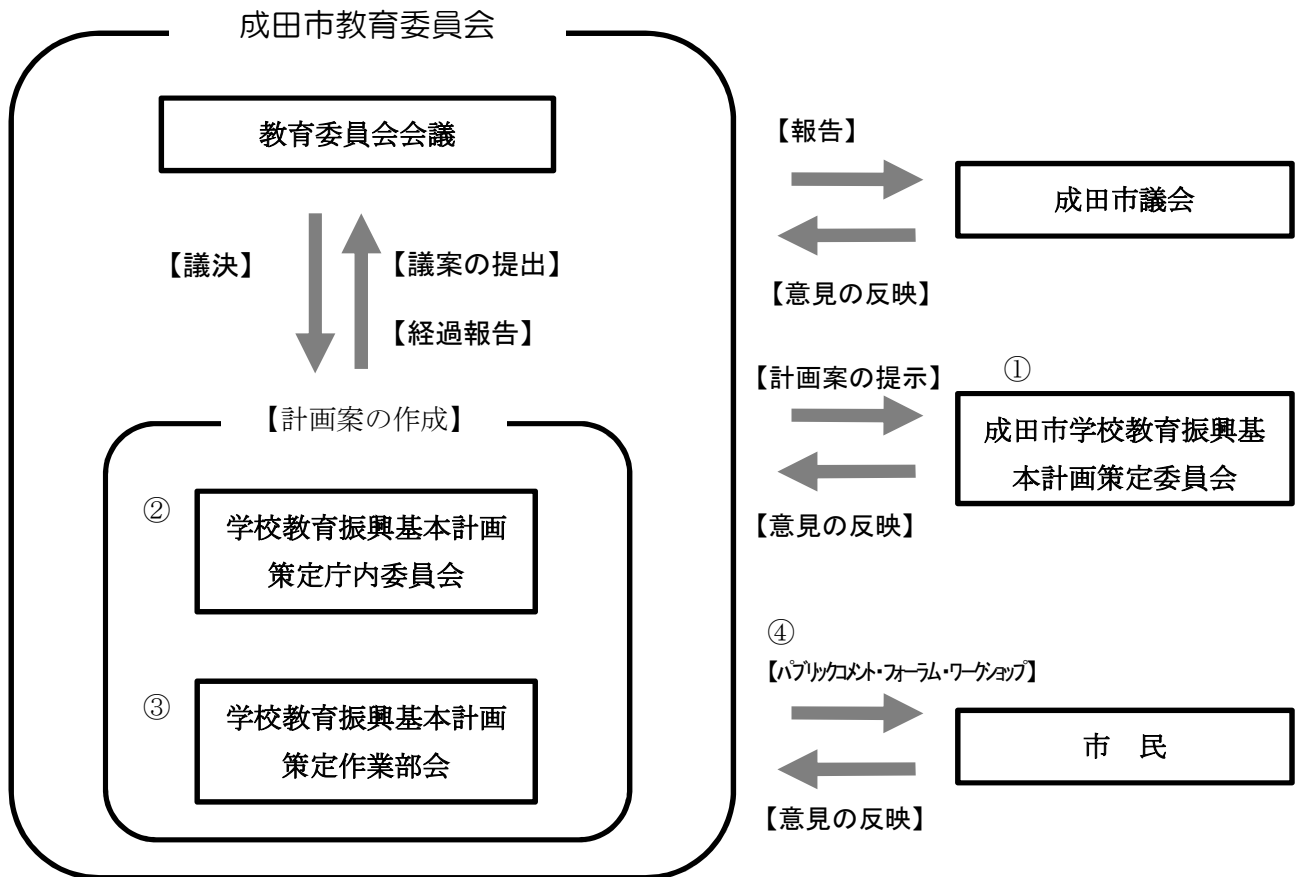

【成田市学校教育振興基本計画の策定体制】

成田市学校教育振興基本計画は、成田市教育委員会を中心として次のような体制で策定作業を進めていきます。

①成田市学校教育振興基本計画策定委員会（平成27年度設置）

- ・委員構成：学識経験者、学校教育関係者他

②学校教育振興基本計画策定市内委員会（平成26年度設置）

- ・委員構成：教育委員会、市長部局関係部課長

③学校教育振興基本計画策定作業部会（平成26年度設置）

- ・委員構成：教育委員会、市長部局関係職員