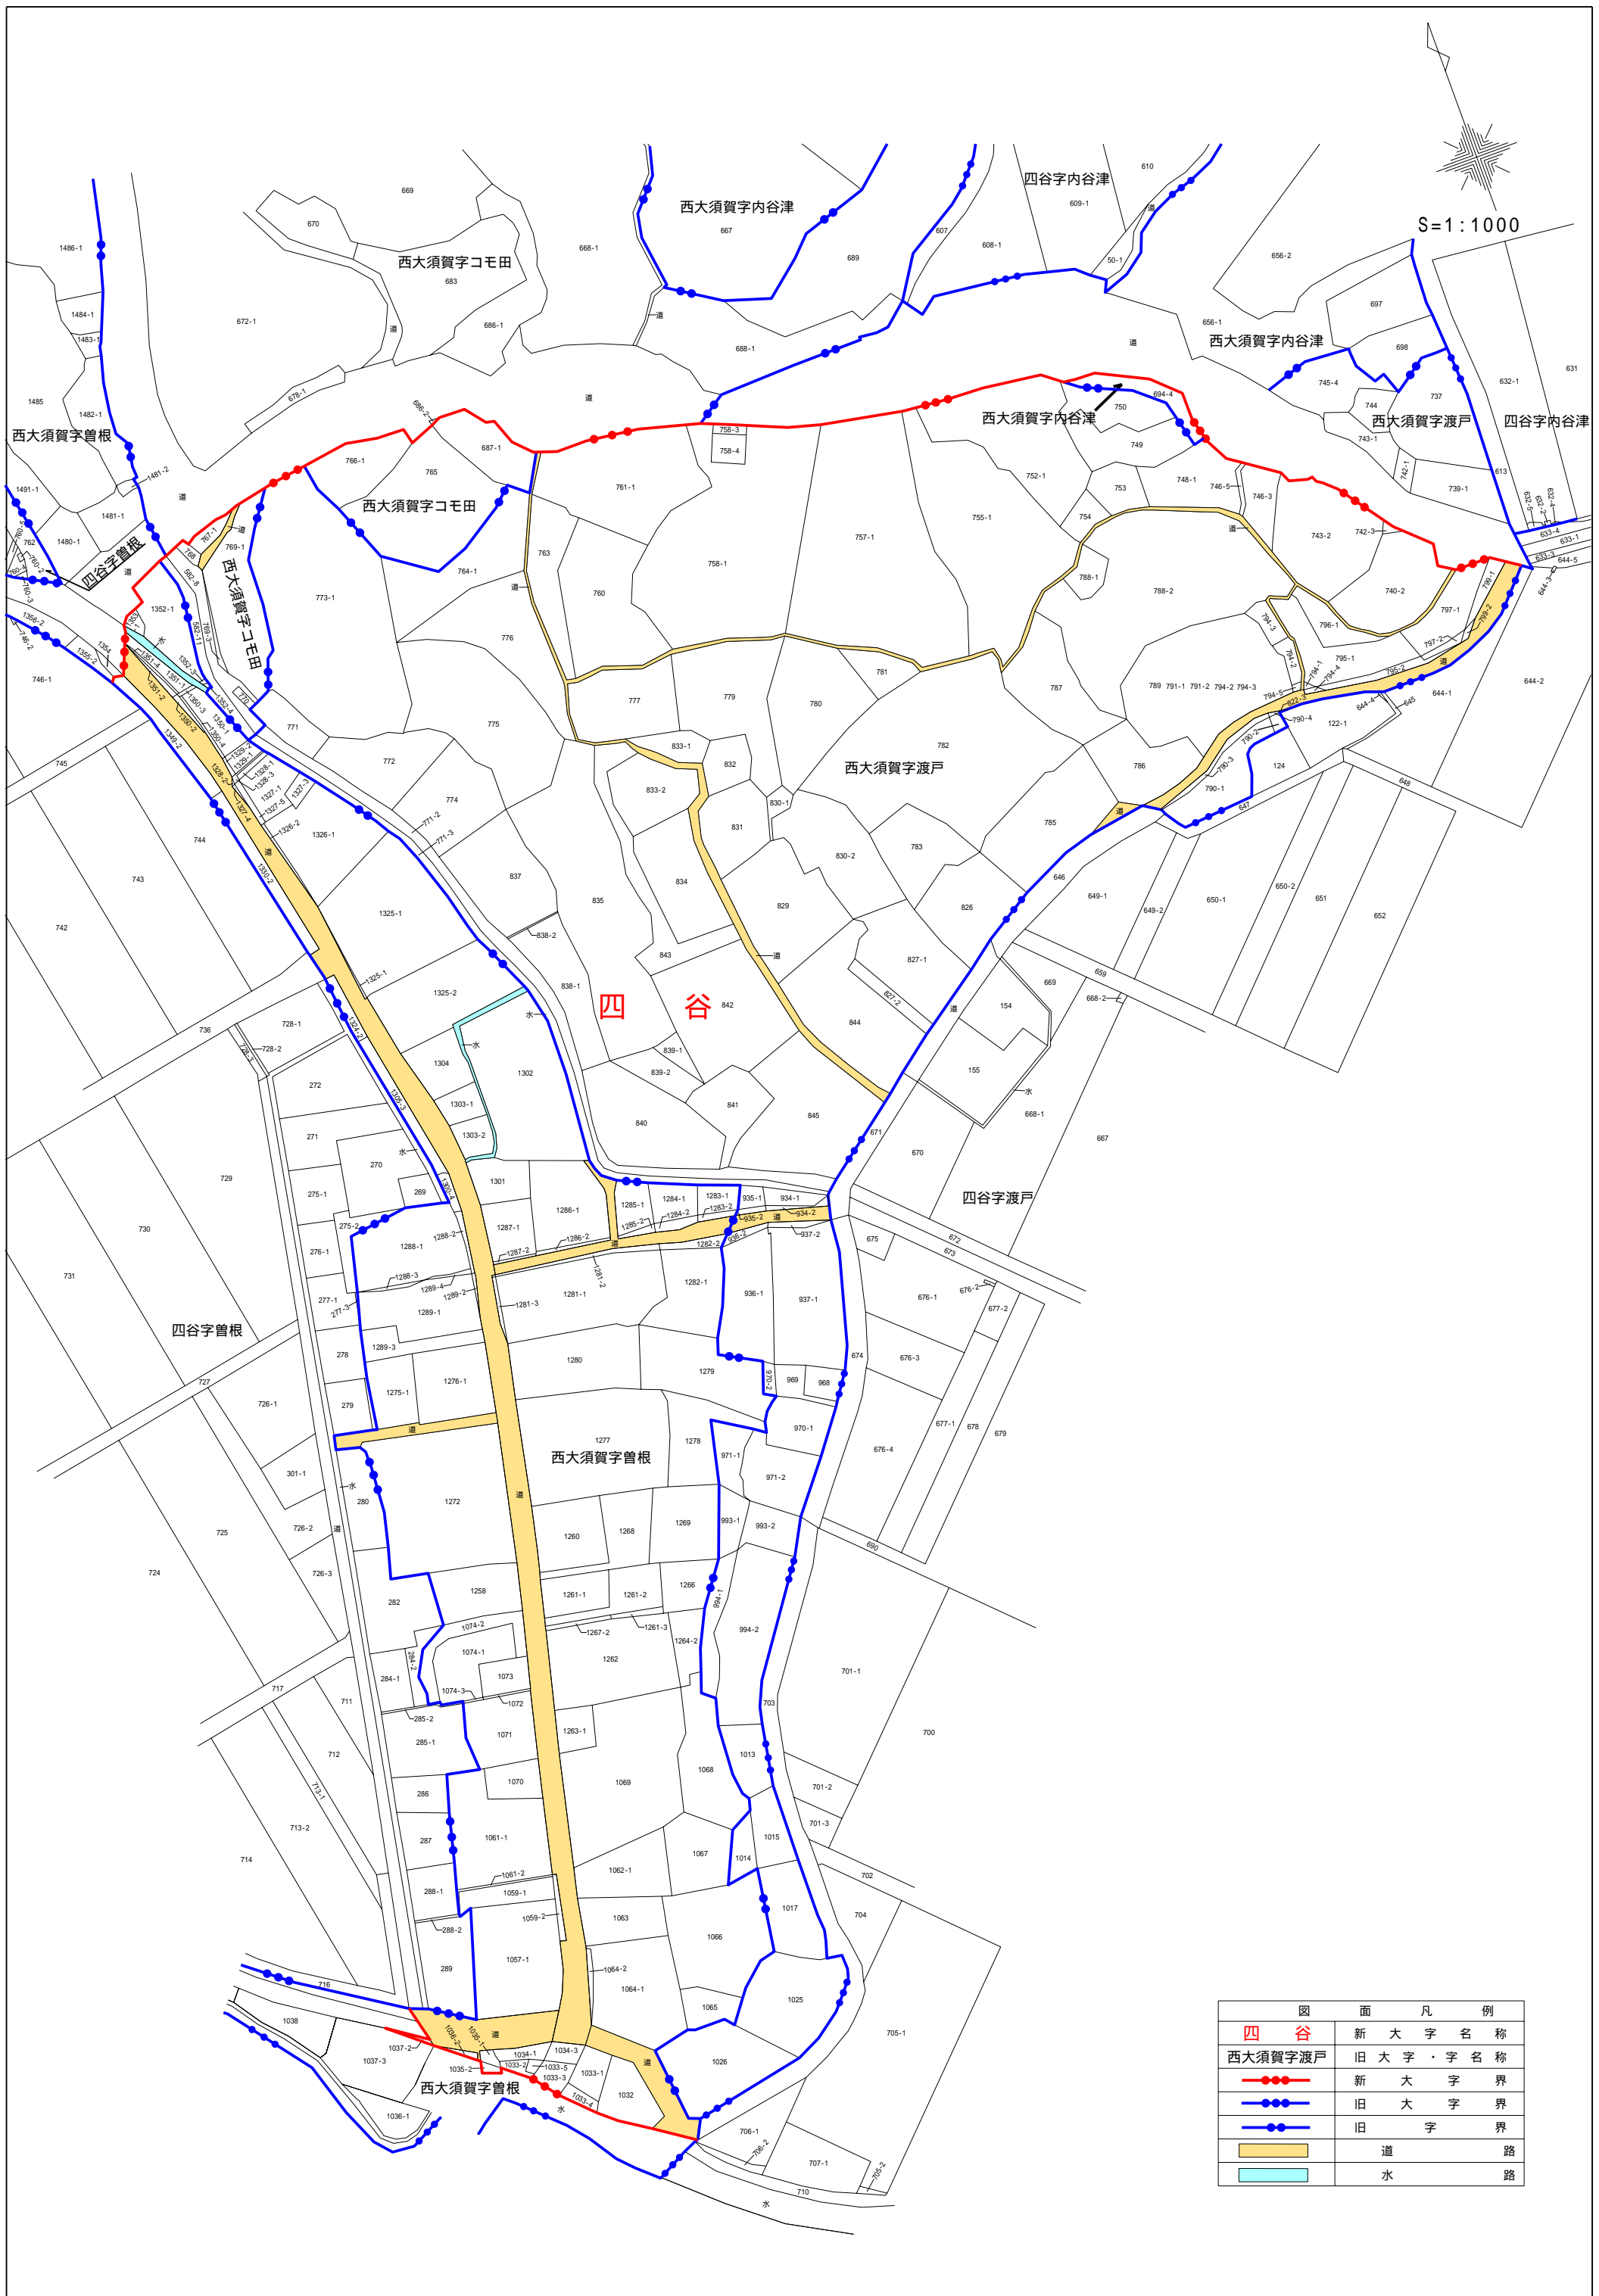

S=1:1000

圖 面 凡 例	
四 谷	新 大 字 名 称
西大須賀字渡戸	旧 大 字 ・ 字 名 称
	新 大 字 界
	旧 大 字 界
	旧 大 字 界
	道
	水 路