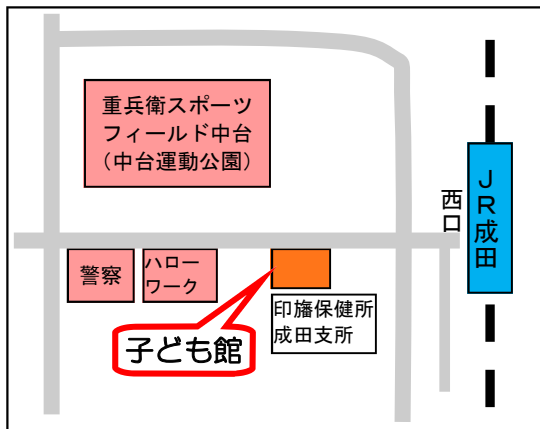

成田市子ども館案内図

休館日/毎月第3水曜日、年末年始（12月29日～1月3日）