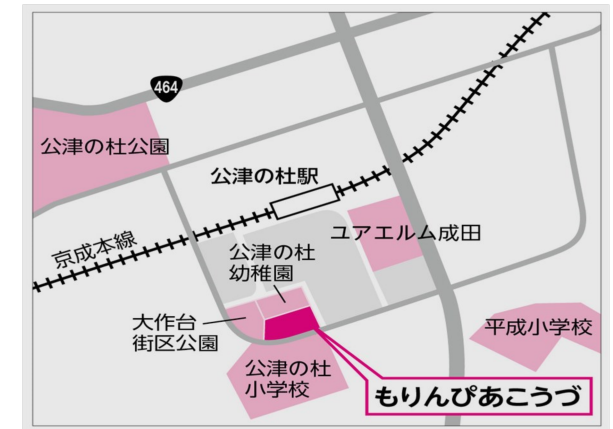

### 主な行事

- ・子育て講座
- ・赤ちゃんタイム
- ・おそとひろば
- ・おたんじょう会

日時・内容等については、「なかよしひろばだより」やホームページなどでご確認ください

## 成田市子ども館案内図

休館日/毎月第3水曜日、年末年始（12月29日～1月3日）

## 三里塚コミュニティセンター案内図

休館日/毎週月曜日（祝日に当たる場合はその次の平日）、年末年始（12月29日～1月3日）

## もりんぴあこづ案内図

休館日/毎月第4月曜日（祝日と重なった場合は次の平日）、年末年始（12月29日～1月3日）

☆開館時間:午前9:00～午後4:30

☆日程・内容については、変更する場合があります。

☆詳しくは、広報ないた・チラシなどで確認して下さい。