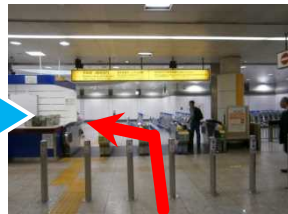

# 空港第2ビル駅から成人式会場への経路

①JR線 空港第2ビル駅

②京成線 空港第2ビル駅

③成田スカイアクセス線 空港第2ビル駅

④共通改札口を出たら、左折

⑤直進

⑥つきあたりを右折

⑦通路を真っ直ぐ進む

⑧自動ドアを出て左側のエスカレーターを上げる

会場フロアへ

※係員の誘導に従い、  
受付をしてください