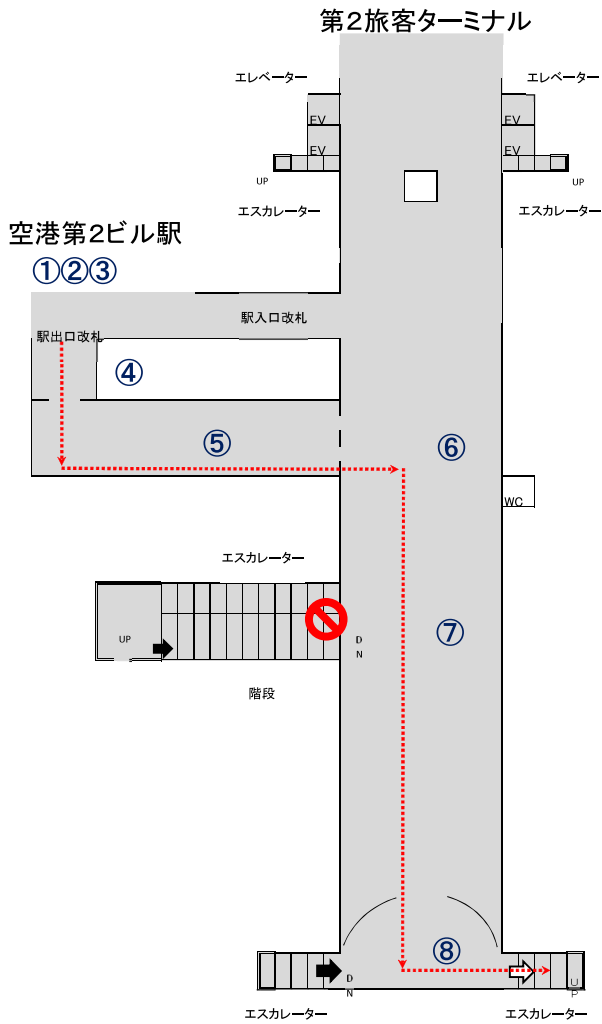

# 空港第2ビル駅から成人式会場への経路

①JR線 空港第2ビル駅

②京成線 空港第2ビル駅

③成田スカイアクセス線 空港第2ビル駅

④共通改札口を出たら、左折

⑤直進

⑥つきあたりを右折

⑦通路を真っ直ぐ進む

⑧自動ドアを出て左側のエスカレーターを上げる

会場フロアへ

※係員の誘導に従い、  
受付をしてください