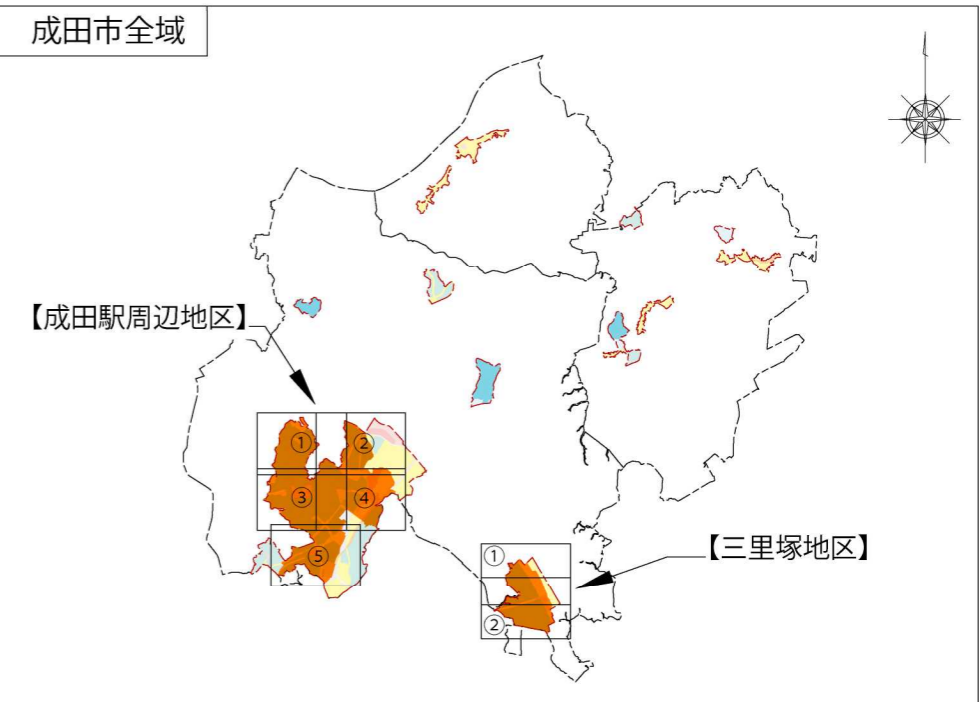

成田市 居住誘導区域図【総括図】

成田市全域

- 凡 例
- | | |
|--------|--------------|
| 居住誘導区域 | 第一種低層住居専用地域 |
| 市街化区域 | 第一種中高層住居専用地域 |
| 行政界 | 第二種中高層住居専用地域 |
| | 第一種住居地域 |
| | 第二種住居地域 |
| | 準住居地域 |
| | 近隣商業地域 |
| | 商業地域 |
| | 準工業地域 |
| | 工業地域 |
| | 工業専用地域 |