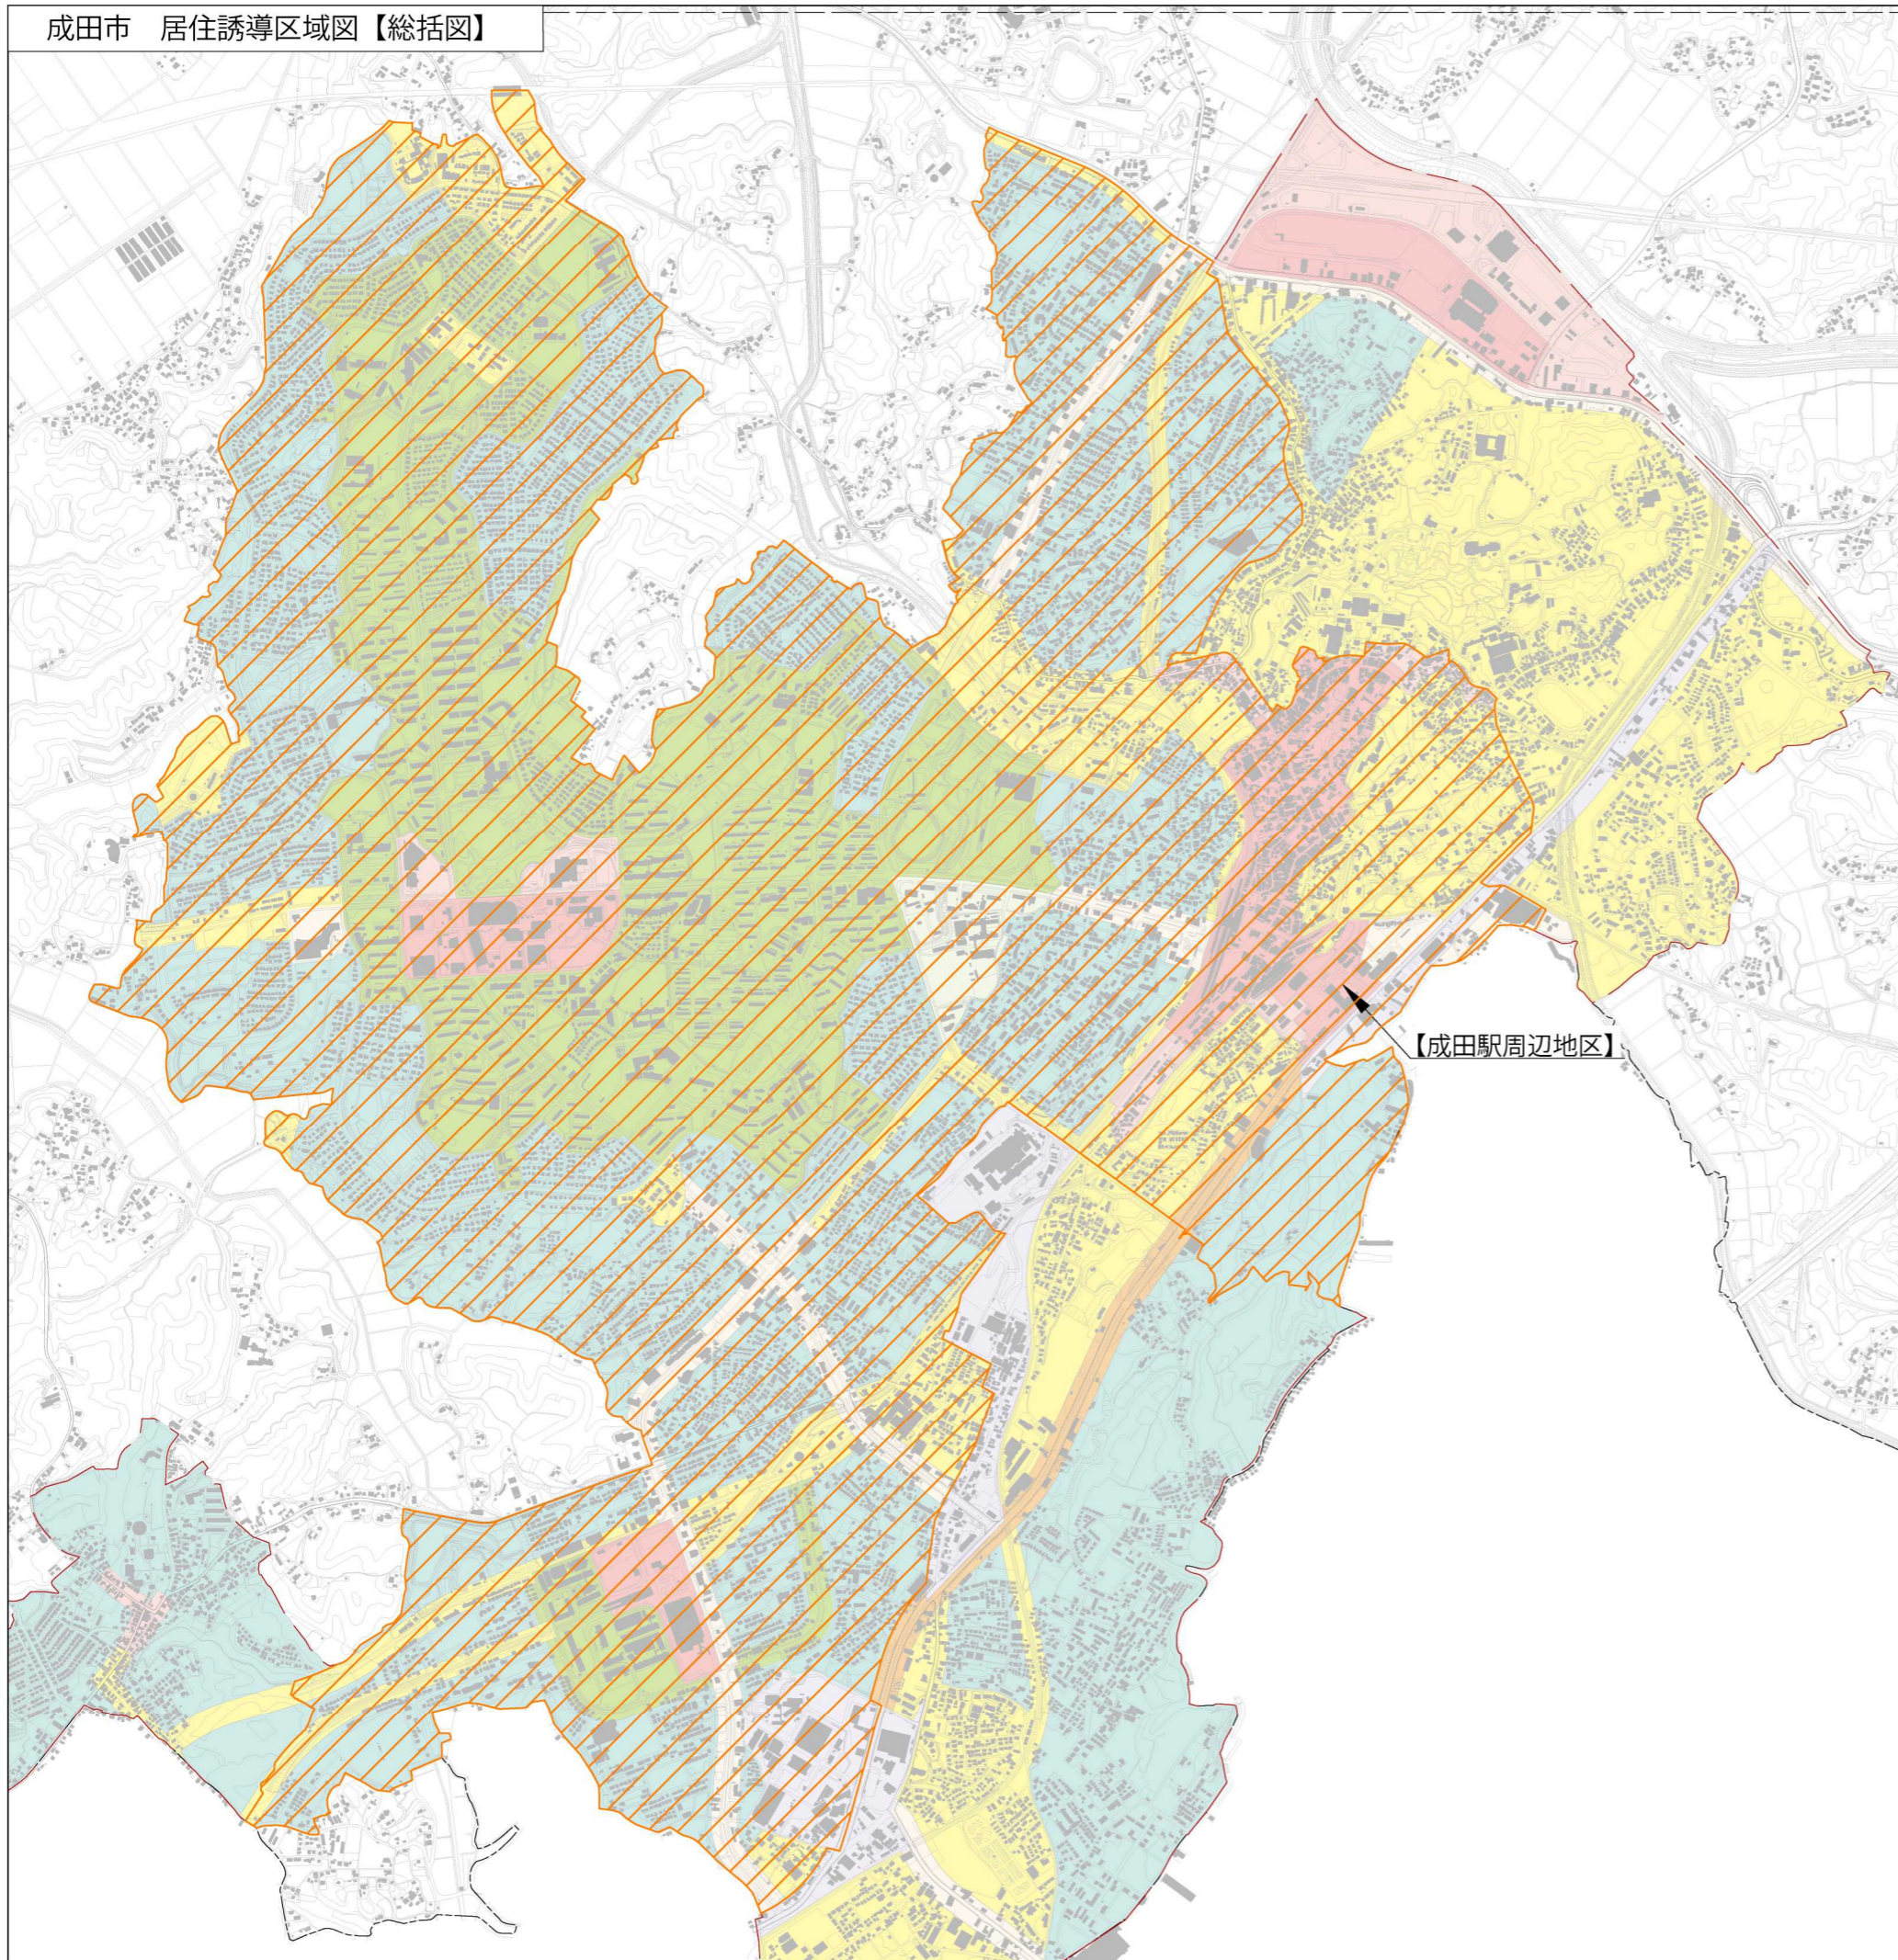

成田市 居住誘導区域図【総括図】

成田市全域

- 凡 例
- | | |
|--------|--------------|
| 居住誘導区域 | 第一種低層住居専用地域 |
| 市街化区域 | 第一種中高層住居専用地域 |
| 行政界 | 第二種中高層住居専用地域 |
| | 第一種住居地域 |
| | 第二種住居地域 |
| | 準住居地域 |
| | 近隣商業地域 |
| | 商業地域 |
| | 準工業地域 |
| | 工業地域 |
| | 工業専用地域 |