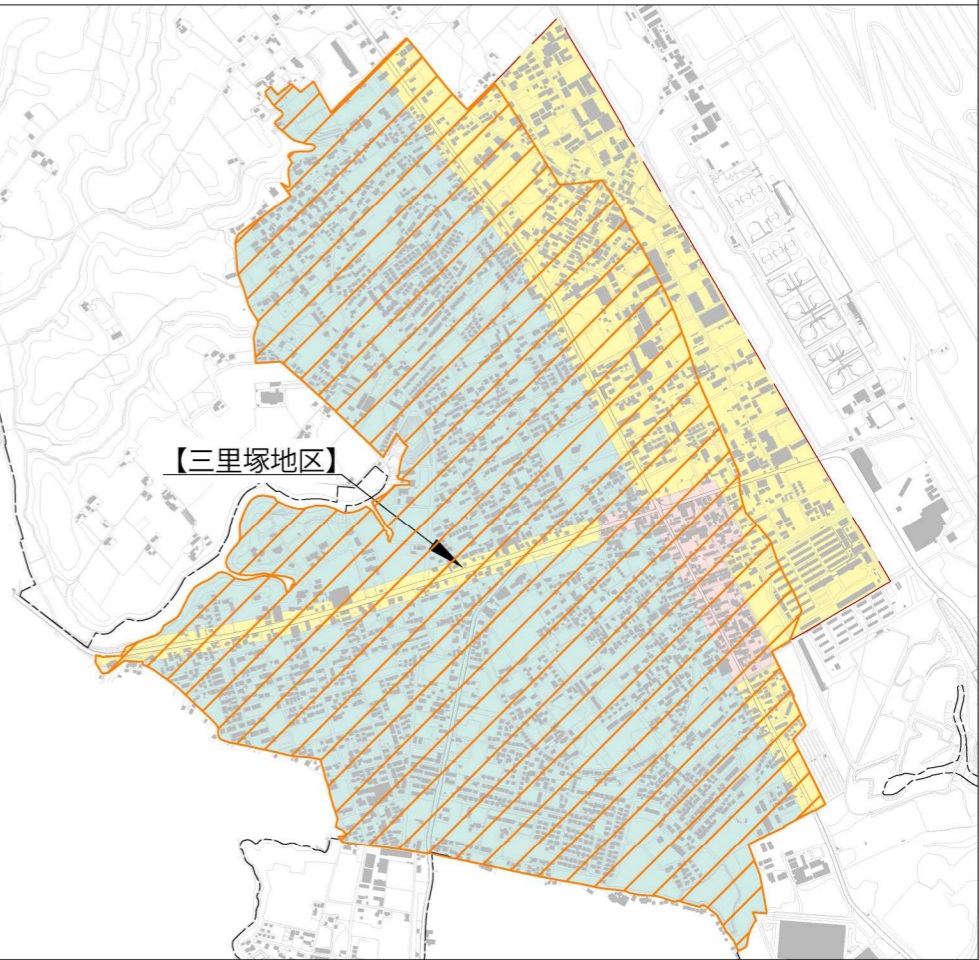

成田市 居住誘導区域図【総括図】

成田市全域

- 凡 例
- | | |
|--------|--------------|
| 居住誘導区域 | 第一種低層住居専用地域 |
| 市街化区域 | 第一種中高層住居専用地域 |
| 行政界 | 第二種中高層住居専用地域 |
| | 第一種住居地域 |
| | 第二種住居地域 |
| | 準住居地域 |
| | 近隣商業地域 |
| | 商業地域 |
| | 準工業地域 |
| | 工業地域 |
| | 工業専用地域 |