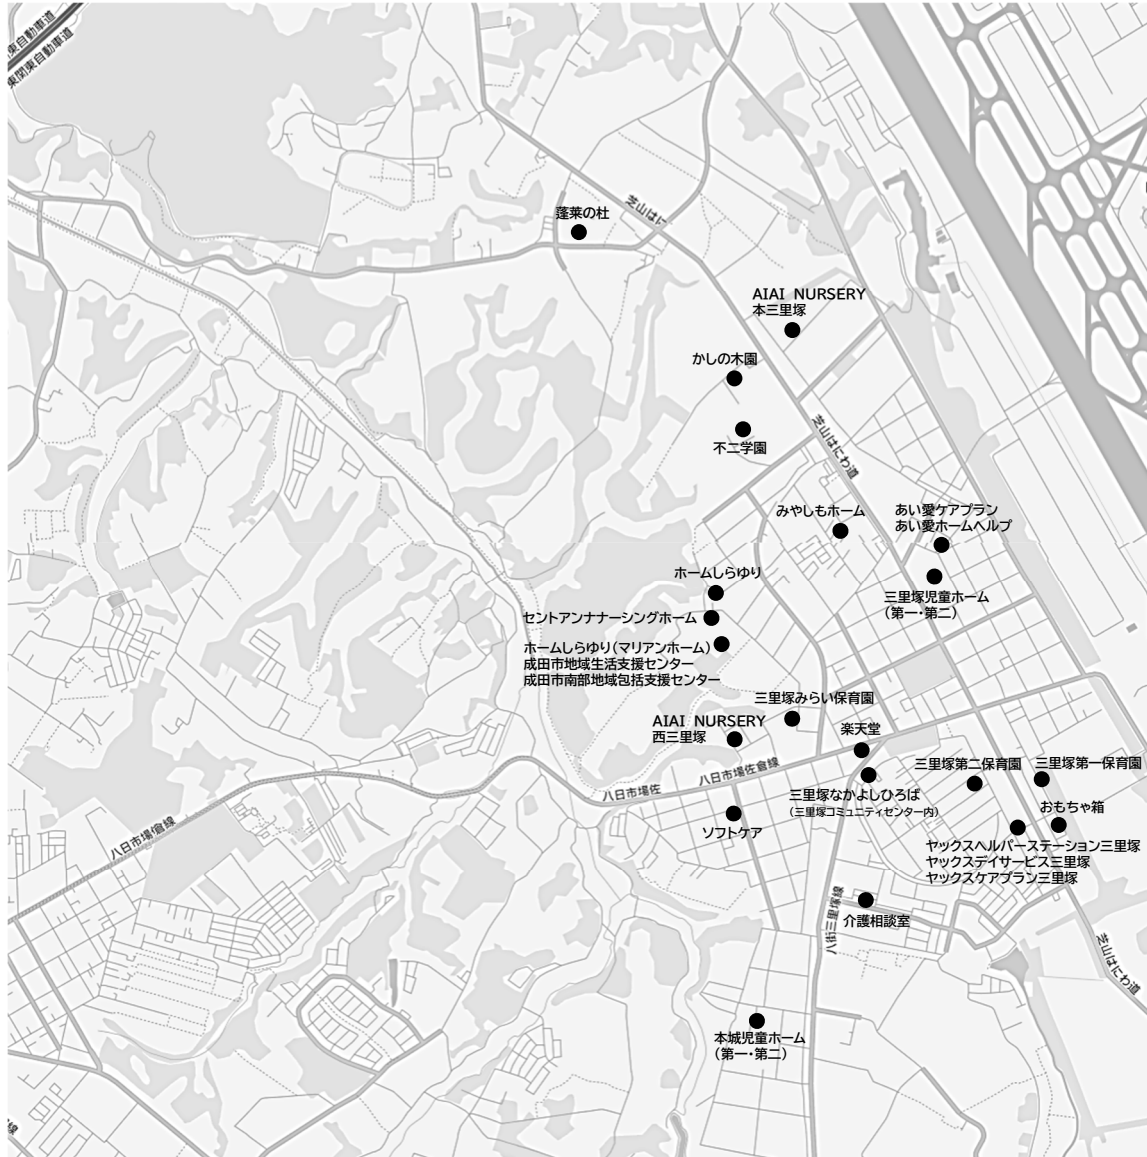

第2章 成田市の保健福祉

I 社会福祉施設等一覧（令和5年4月1日現在）

社会福祉施設等位置図

<拡大図①>

<拡大図②>

<拡大図③>

社会福祉施設等一覧表

(令和5年4月1日現在)

No	施設名	所在	電話	設置主体
保育所 (27)				
1	成田保育園	寺台 560	22-0856	(福)保目福祉会
2	つのぶえ保育園	上町 711-4	22-0867	(福)共励福祉会
3	大室保育園	大室 766-2	36-0749	(福)豊栄会
4	三里塚第一保育園	三里塚 191	35-0165	(福)三成会
5	月かげ保育園	西大須賀 1872-4	96-0531	(福)月かげ福祉会
6	宗吾保育園	宗吾 2-276	26-2472	(福)宗吾福祉会
7	三里塚第二保育園	三里塚 263-15	35-0081	(福)三成会
8	公津の杜保育園	公津の杜 2-24-1	29-6551	(福)宗吾福祉会
9	AIAI NURSERY 本三里塚	本三里塚 4-18	37-5822	(株)AIAI child care
10	キートスチャイルドケア美郷台	郷部 1414-2	33-7024	(株)ハイフライヤーズ
11	三里塚みらい保育園	西三里塚 248-9	36-5328	(福)三成会
12	AIAI NURSERY 西三里塚	西三里塚 251-29	85-7944	(株)AIAI child care
13	AIAI NURSERY 久住	久住中央 3-1-1	94-3105	(株)AIAI child care
14	キートスチャイルドケア公津の杜	公津の杜 1-26-4 2階	37-8902	(株)ハイフライヤーズ
15	長沼保育園	長沼 495-3	37-0005	成田市
16	中台第二保育園	中台 1-5	29-6676	成田市
17	松崎保育園	松崎 2163-1	26-8282	成田市
18	橋賀台保育園	橋賀台 2-23-1	28-0676	成田市
19	赤荻保育園	赤荻 1042	24-0752	成田市
20	中台保育園	中台 3-5	27-9023	成田市
21	吾妻保育園	吾妻 2-7	27-5773	成田市
22	新山保育園	加良部 4-24	28-2527	成田市
23	玉造保育園	玉造 3-3	26-8889	成田市
24	小御門保育園	名古屋 1144-1	96-2362	成田市
25	高岡保育園	大和田 156	96-0042	成田市
26	大栄保育園	一坪田 406-1	73-3000	成田市
27	赤坂保育園	赤坂 2-1-1	20-6900	成田市
小規模保育事業所 (12)				
1	ハレルヤ保育園	大袋 356-1	29-6200	(福)福音の光
2	こひつじくらぶ	並木町 175-34	22-9339	こひつじくらぶ(同)
3	ひまわり保育園	囀護台 3-6-10	22-3693	(株)ひまわり
4	ことり保育園 スカイトウン園	花崎町 828-1 スカイトウン成田 203	37-7943	(株)give&give