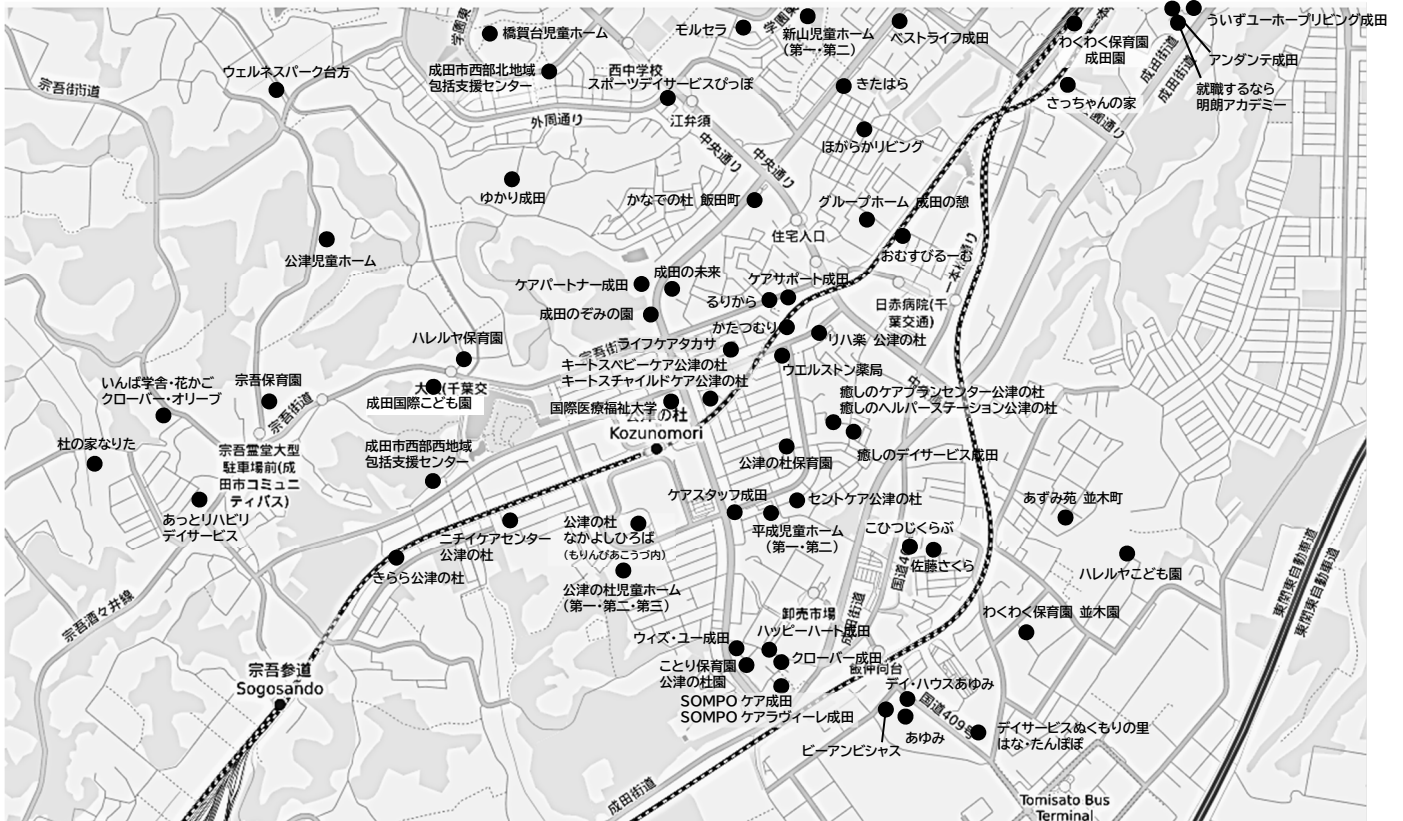

第2章 成田市の保健福祉

I 社会福祉施設等一覧（令和5年4月1日現在）

社会福祉施設等位置図

<拡大図①>

<拡大図②>

<拡大図③>

社会福祉施設等一覧表

(令和5年4月1日現在)

No	施設名	所在	電話	設置主体
保育所 (27)				
1	成田保育園	寺台 560	22-0856	(福)保目福祉会
2	つのぶえ保育園	上町 711-4	22-0867	(福)共励福祉会
3	大室保育園	大室 766-2	36-0749	(福)豊栄会
4	三里塚第一保育園	三里塚 191	35-0165	(福)三成会
5	月かげ保育園	西大須賀 1872-4	96-0531	(福)月かげ福祉会
6	宗吾保育園	宗吾 2-276	26-2472	(福)宗吾福祉会
7	三里塚第二保育園	三里塚 263-15	35-0081	(福)三成会
8	公津の杜保育園	公津の杜 2-24-1	29-6551	(福)宗吾福祉会
9	AIAI NURSERY 本三里塚	本三里塚 4-18	37-5822	(株)AIAI child care
10	キートスチャイルドケア美郷台	郷部 1414-2	33-7024	(株)ハイフライヤーズ
11	三里塚みらい保育園	西三里塚 248-9	36-5328	(福)三成会
12	AIAI NURSERY 西三里塚	西三里塚 251-29	85-7944	(株)AIAI child care
13	AIAI NURSERY 久住	久住中央 3-1-1	94-3105	(株)AIAI child care
14	キートスチャイルドケア公津の杜	公津の杜 1-26-4 2階	37-8902	(株)ハイフライヤーズ
15	長沼保育園	長沼 495-3	37-0005	成田市
16	中台第二保育園	中台 1-5	29-6676	成田市
17	松崎保育園	松崎 2163-1	26-8282	成田市
18	橋賀台保育園	橋賀台 2-23-1	28-0676	成田市
19	赤荻保育園	赤荻 1042	24-0752	成田市
20	中台保育園	中台 3-5	27-9023	成田市
21	吾妻保育園	吾妻 2-7	27-5773	成田市
22	新山保育園	加良部 4-24	28-2527	成田市
23	玉造保育園	玉造 3-3	26-8889	成田市
24	小御門保育園	名古屋 1144-1	96-2362	成田市
25	高岡保育園	大和田 156	96-0042	成田市
26	大栄保育園	一坪田 406-1	73-3000	成田市
27	赤坂保育園	赤坂 2-1-1	20-6900	成田市
小規模保育事業所 (12)				
1	ハレルヤ保育園	大袋 356-1	29-6200	(福)福音の光
2	こひつじくらぶ	並木町 175-34	22-9339	こひつじくらぶ(同)
3	ひまわり保育園	囀護台 3-6-10	22-3693	(株)ひまわり
4	ことり保育園 スカイトウン園	花崎町 828-1 スカイトウン成田 203	37-7943	(株)give&give