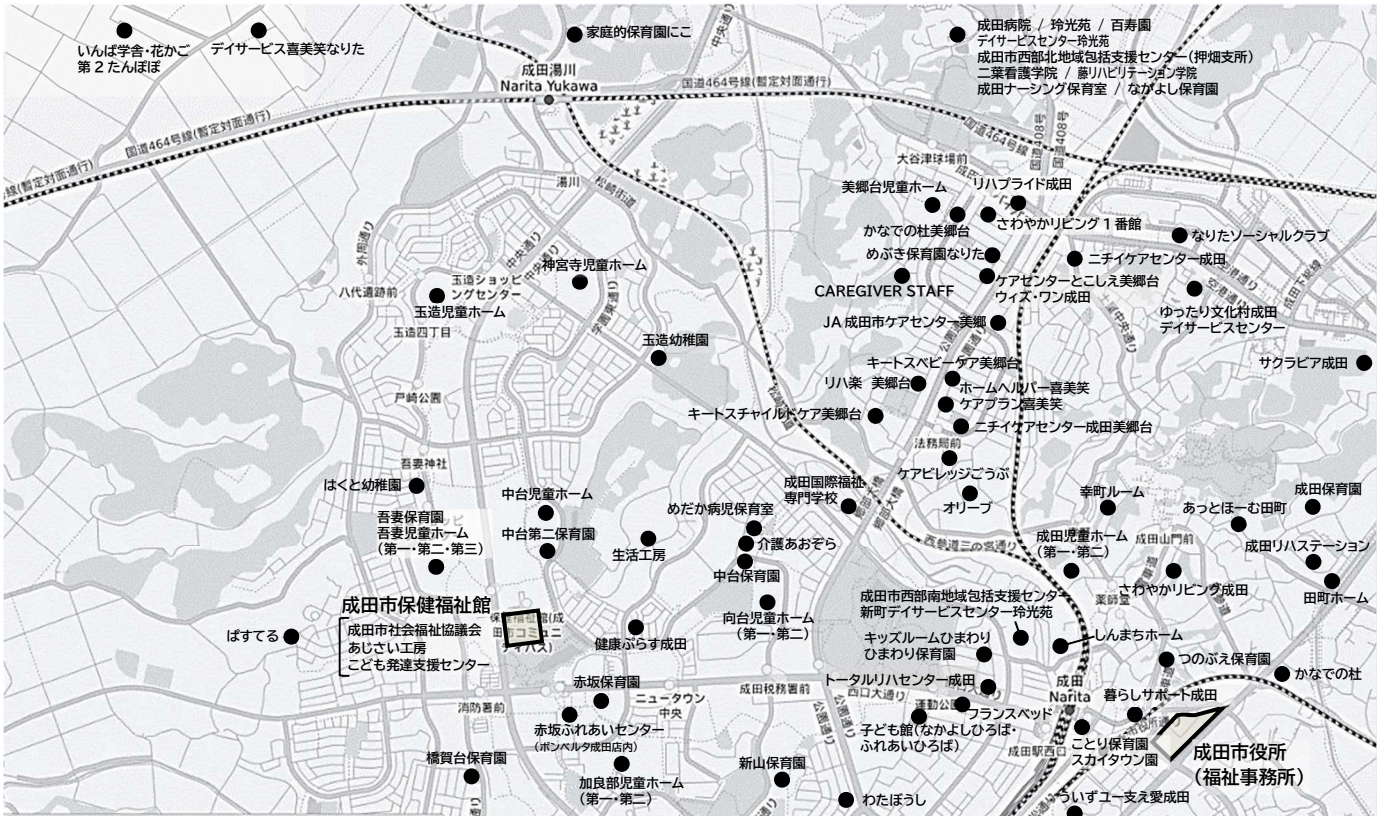

第2章 成田市の保健福祉

I 社会福祉施設等一覧（令和5年4月1日現在）

社会福祉施設等位置図

<拡大図①>

<拡大図②>

<拡大図③>

社会福祉施設等一覧表

(令和5年4月1日現在)

No	施設名	所在	電話	設置主体
保育所 (27)				
1	成田保育園	寺台 560	22-0856	(福)保目福祉会
2	つのぶえ保育園	上町 711-4	22-0867	(福)共励福祉会
3	大室保育園	大室 766-2	36-0749	(福)豊栄会
4	三里塚第一保育園	三里塚 191	35-0165	(福)三成会
5	月かげ保育園	西大須賀 1872-4	96-0531	(福)月かげ福祉会
6	宗吾保育園	宗吾 2-276	26-2472	(福)宗吾福祉会
7	三里塚第二保育園	三里塚 263-15	35-0081	(福)三成会
8	公津の杜保育園	公津の杜 2-24-1	29-6551	(福)宗吾福祉会
9	AIAI NURSERY 本三里塚	本三里塚 4-18	37-5822	(株)AIAI child care
10	キートスチャイルドケア美郷台	郷部 1414-2	33-7024	(株)ハイフライヤーズ
11	三里塚みらい保育園	西三里塚 248-9	36-5328	(福)三成会
12	AIAI NURSERY 西三里塚	西三里塚 251-29	85-7944	(株)AIAI child care
13	AIAI NURSERY 久住	久住中央 3-1-1	94-3105	(株)AIAI child care
14	キートスチャイルドケア公津の杜	公津の杜 1-26-4 2階	37-8902	(株)ハイフライヤーズ
15	長沼保育園	長沼 495-3	37-0005	成田市
16	中台第二保育園	中台 1-5	29-6676	成田市
17	松崎保育園	松崎 2163-1	26-8282	成田市
18	橋賀台保育園	橋賀台 2-23-1	28-0676	成田市
19	赤荻保育園	赤荻 1042	24-0752	成田市
20	中台保育園	中台 3-5	27-9023	成田市
21	吾妻保育園	吾妻 2-7	27-5773	成田市
22	新山保育園	加良部 4-24	28-2527	成田市
23	玉造保育園	玉造 3-3	26-8889	成田市
24	小御門保育園	名古屋 1144-1	96-2362	成田市
25	高岡保育園	大和田 156	96-0042	成田市
26	大栄保育園	一坪田 406-1	73-3000	成田市
27	赤坂保育園	赤坂 2-1-1	20-6900	成田市
小規模保育事業所 (12)				
1	ハレルヤ保育園	大袋 356-1	29-6200	(福)福音の光
2	こひつじくらぶ	並木町 175-34	22-9339	こひつじくらぶ(同)
3	ひまわり保育園	囀護台 3-6-10	22-3693	(株)ひまわり
4	ことり保育園 スカイトウン園	花崎町 828-1 スカイトウン成田 203	37-7943	(株)give&give