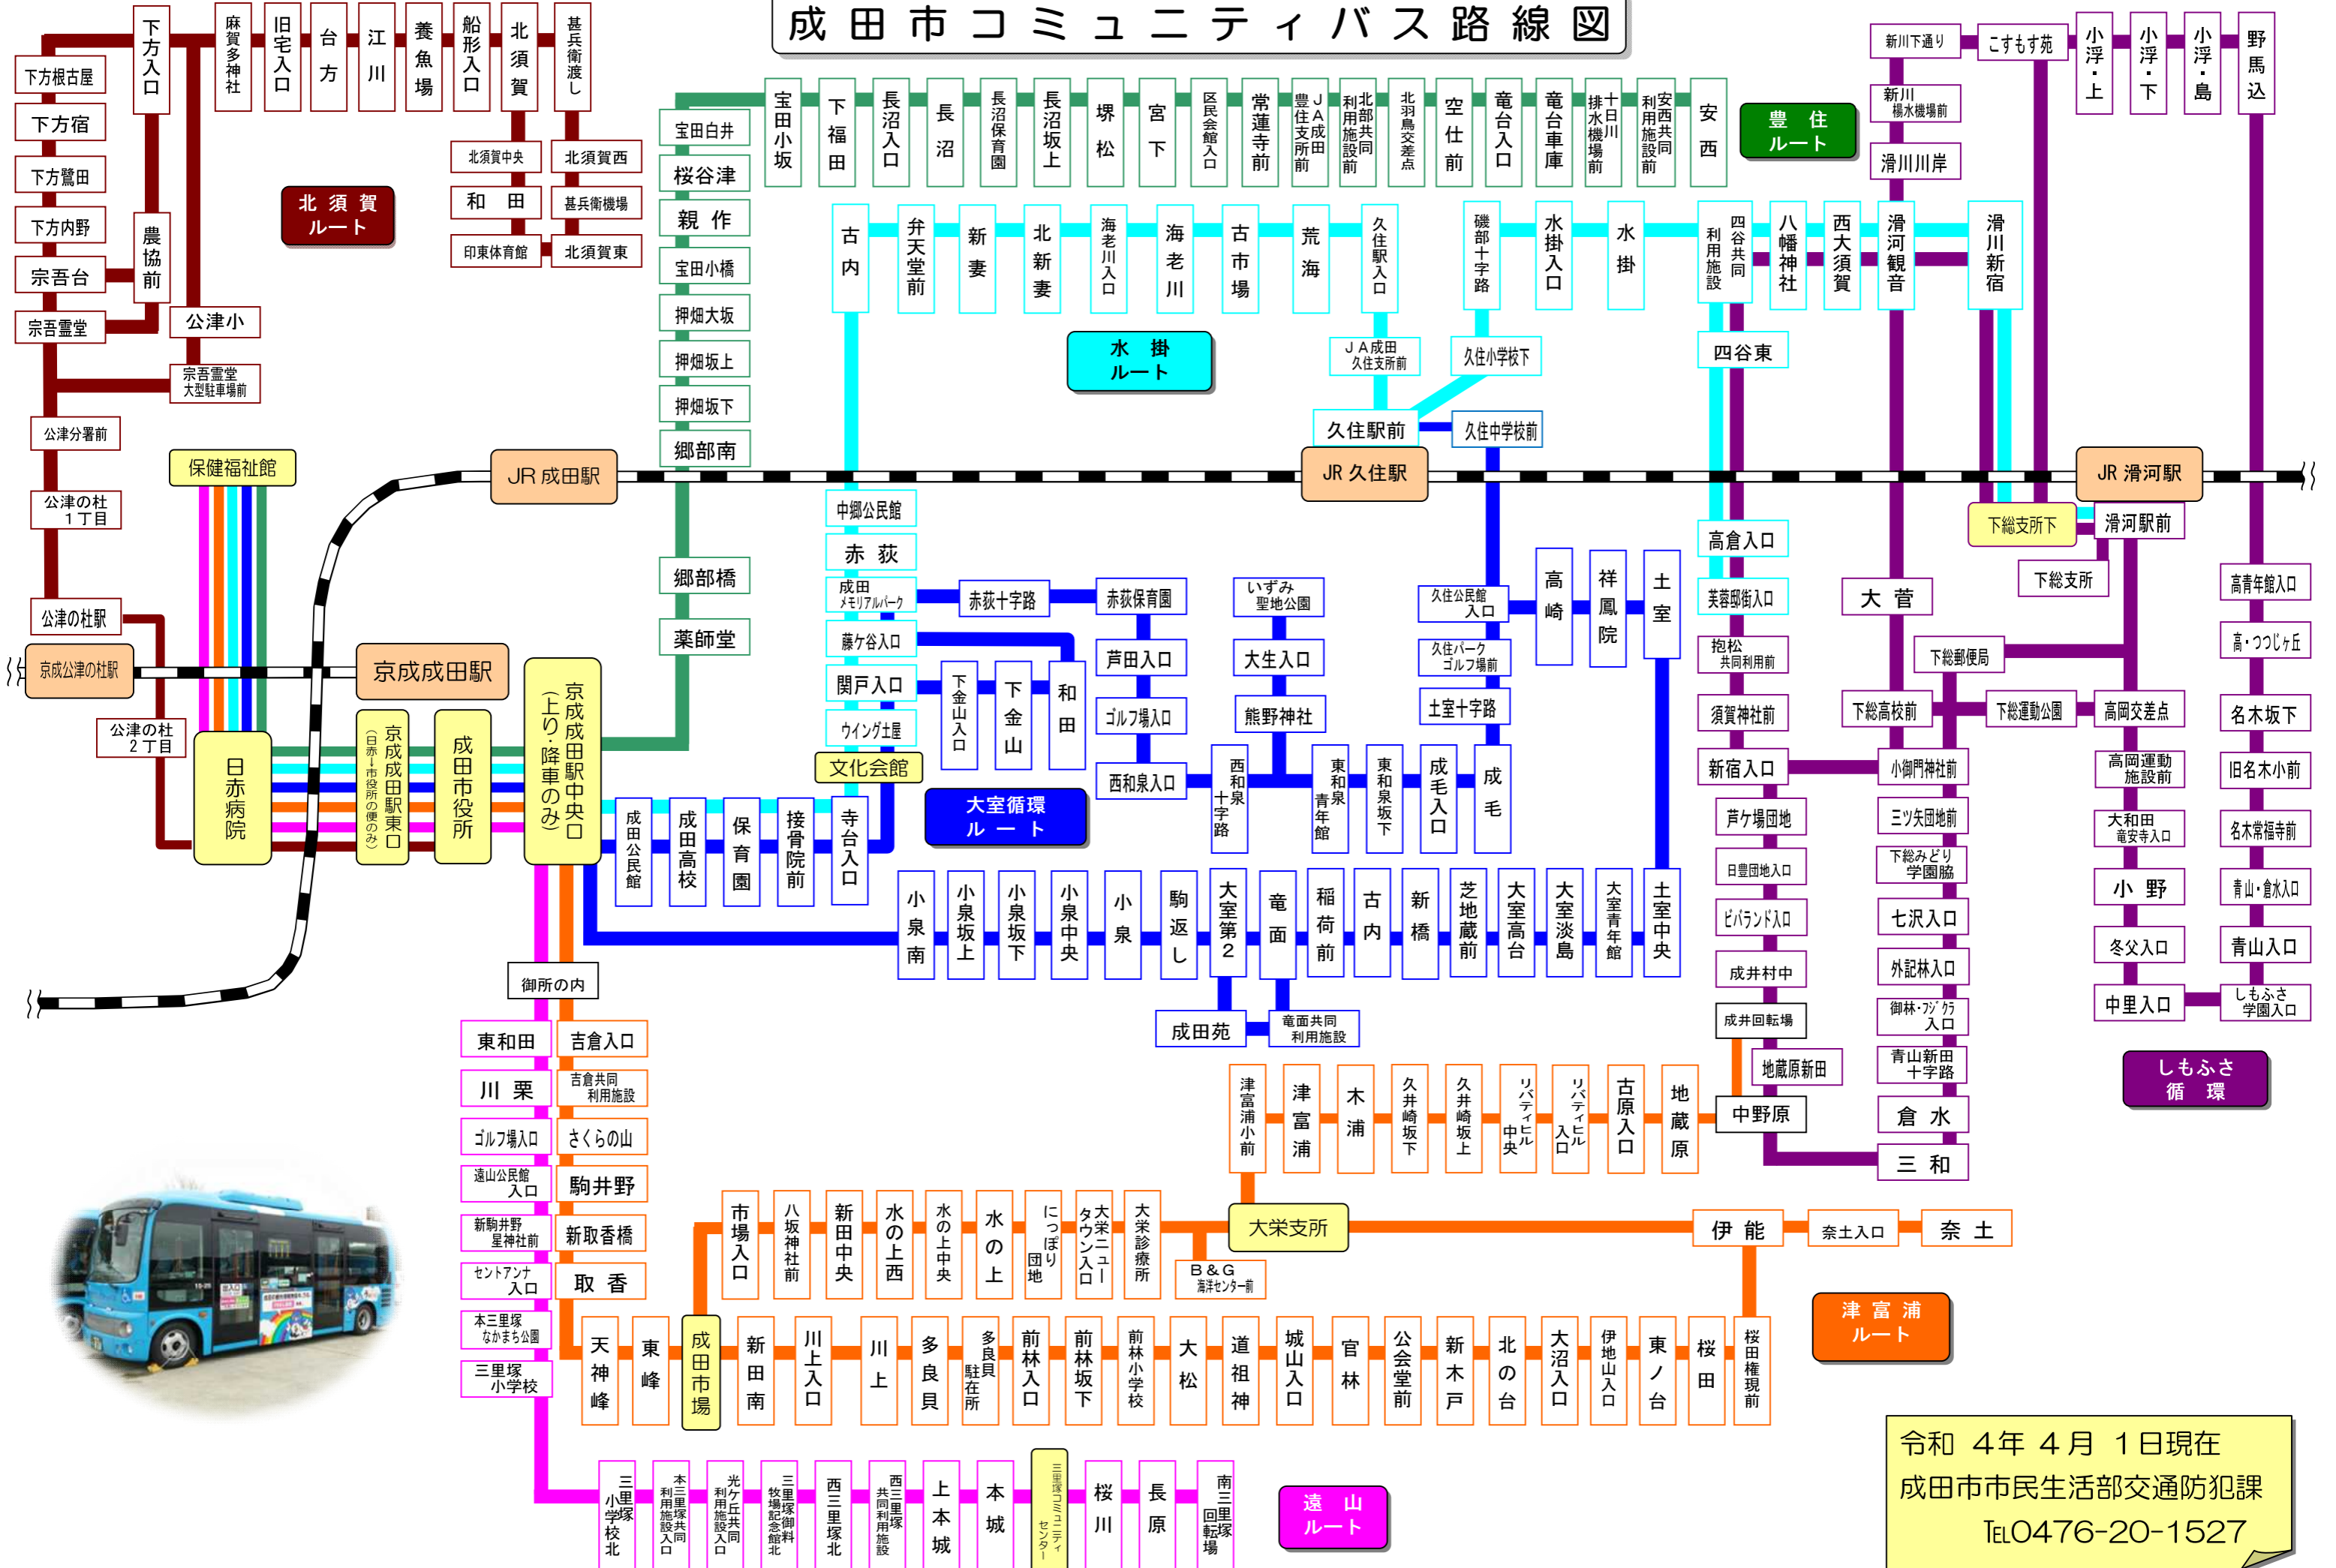

成田市コミュニティバス路線図

令和 4年 4月 1日現在
 成田市市民生活部交通防犯課
 TEL0476-20-1527