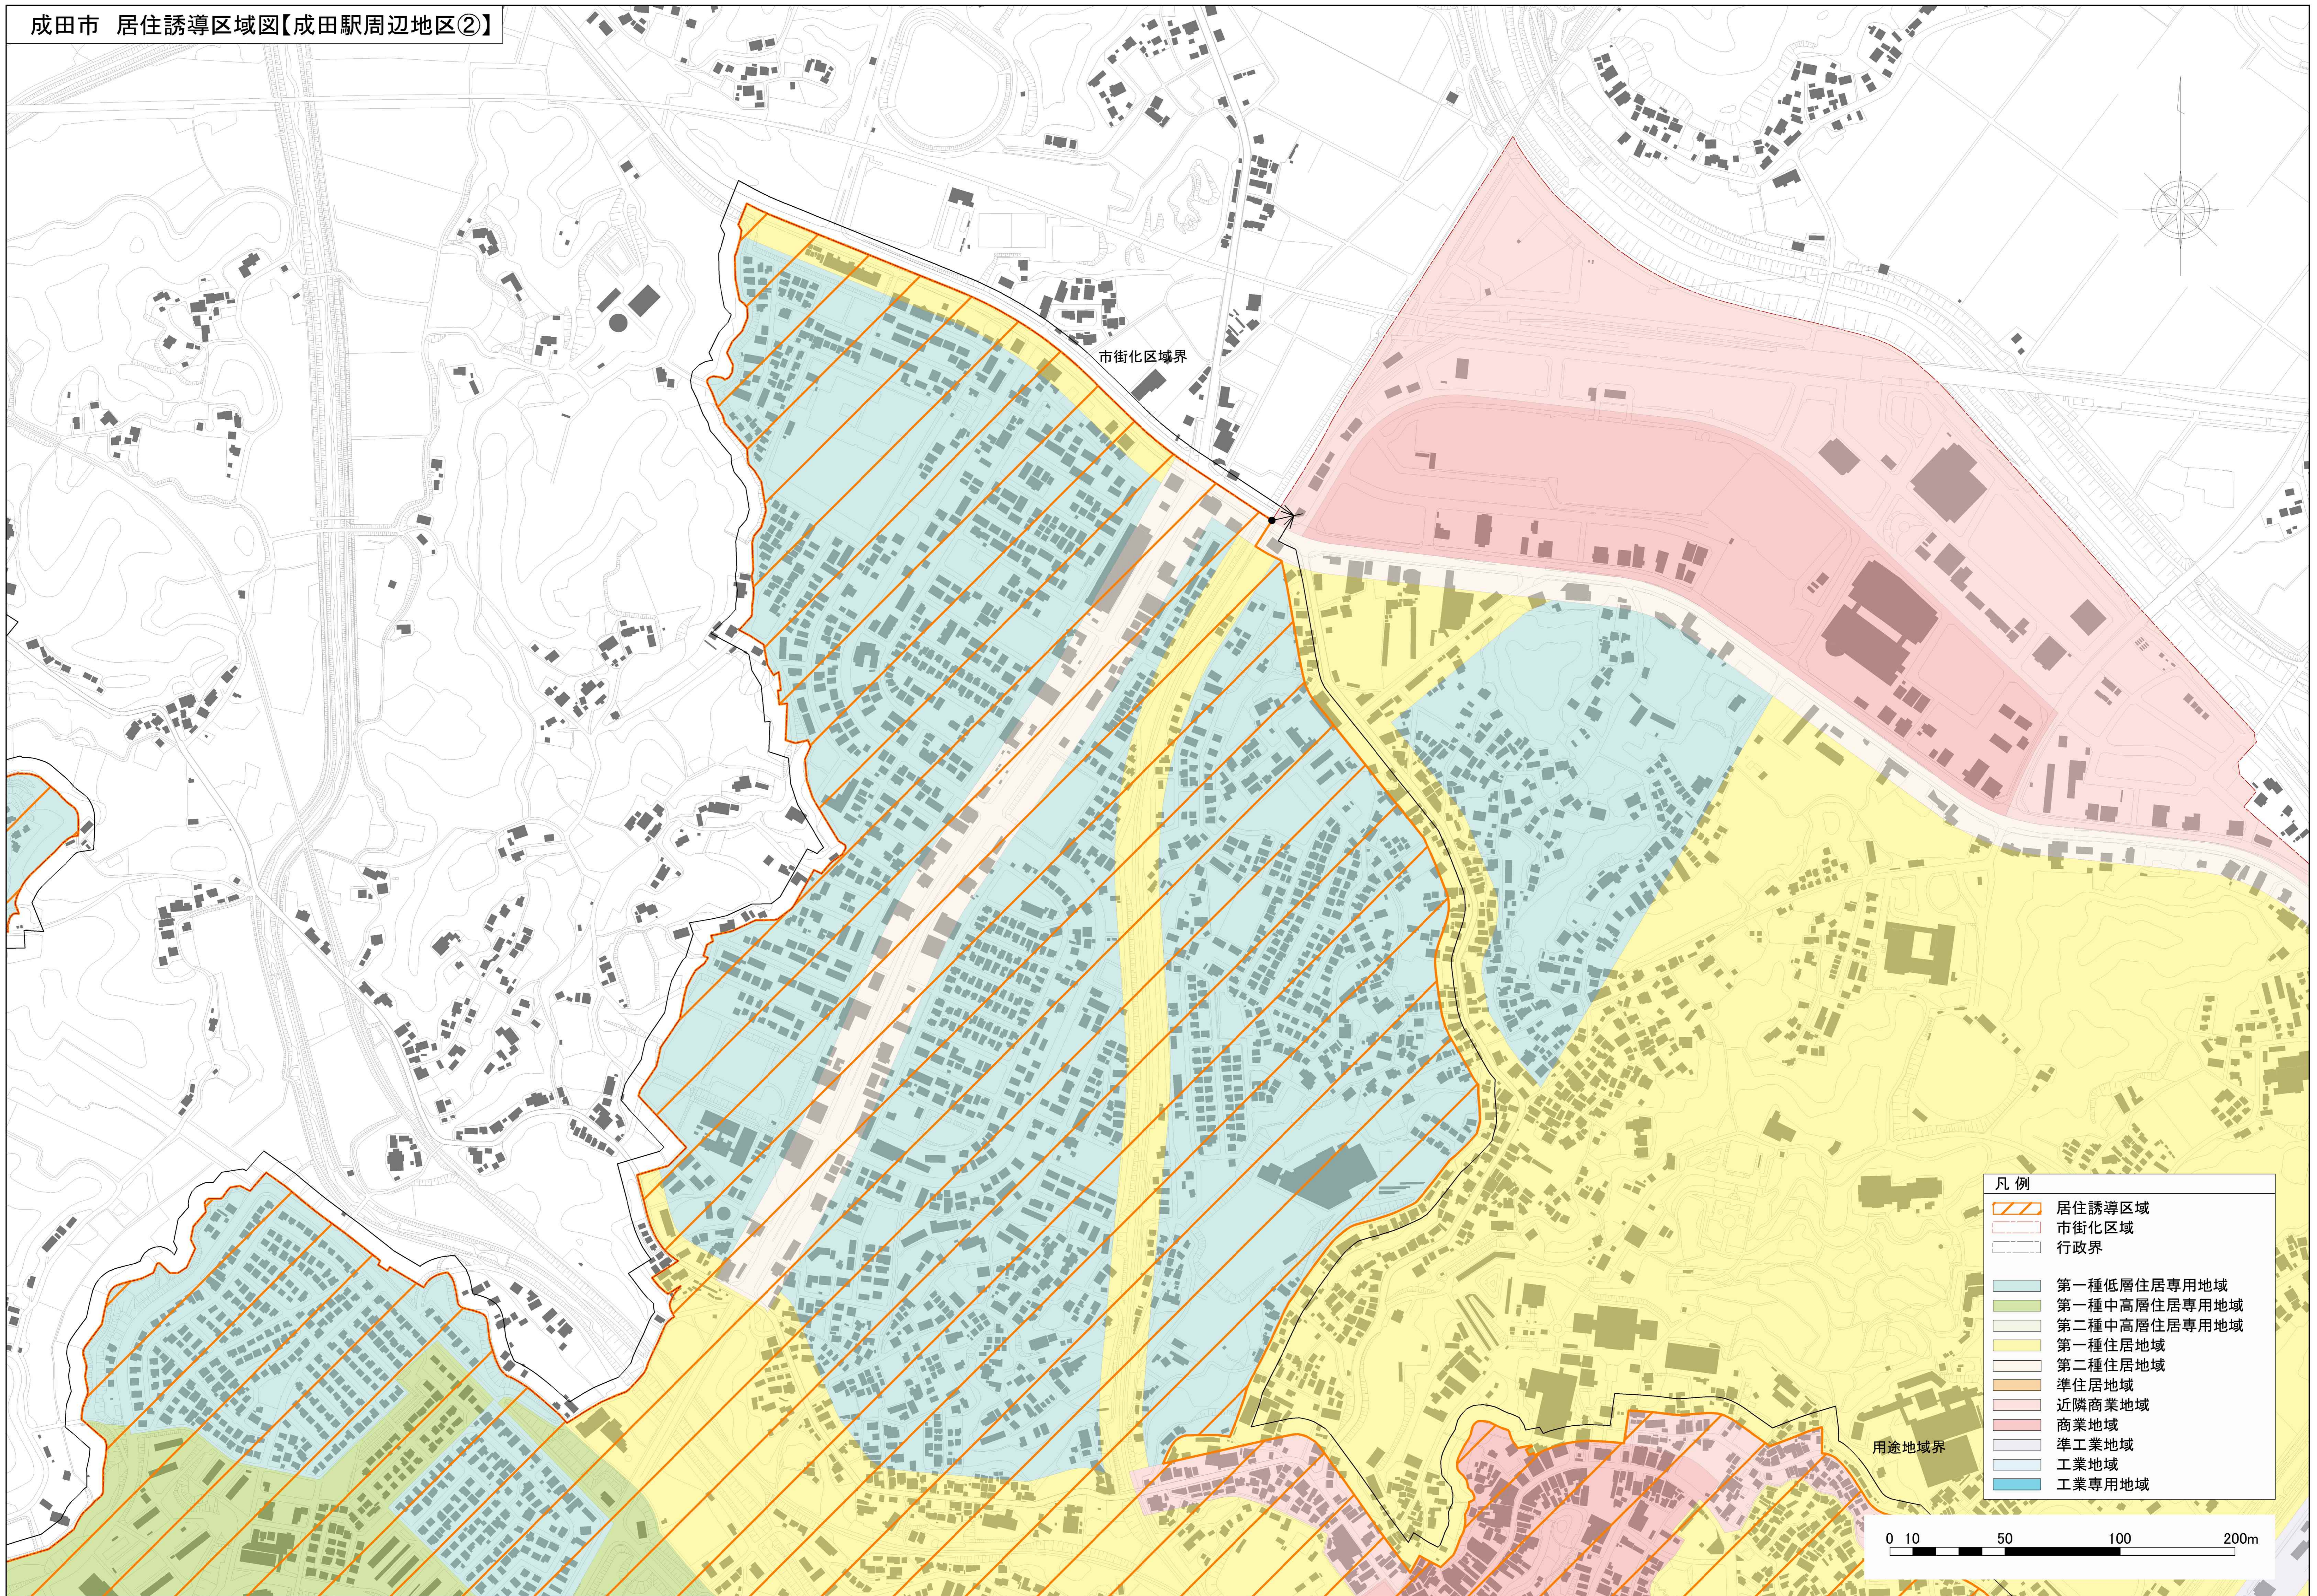

成田市 居住誘導区域図【成田駅周辺地区②】

- 凡例
- 居住誘導区域
 - 市街化区域
 - 行政界
 - 第一種低層住居専用地域
 - 第一種中高層住居専用地域
 - 第二種中高層住居専用地域
 - 第一種住居地域
 - 第二種住居地域
 - 準住居地域
 - 近隣商業地域
 - 商業地域
 - 準工業地域
 - 工業地域
 - 工業専用地域

0 10 50 100 200m